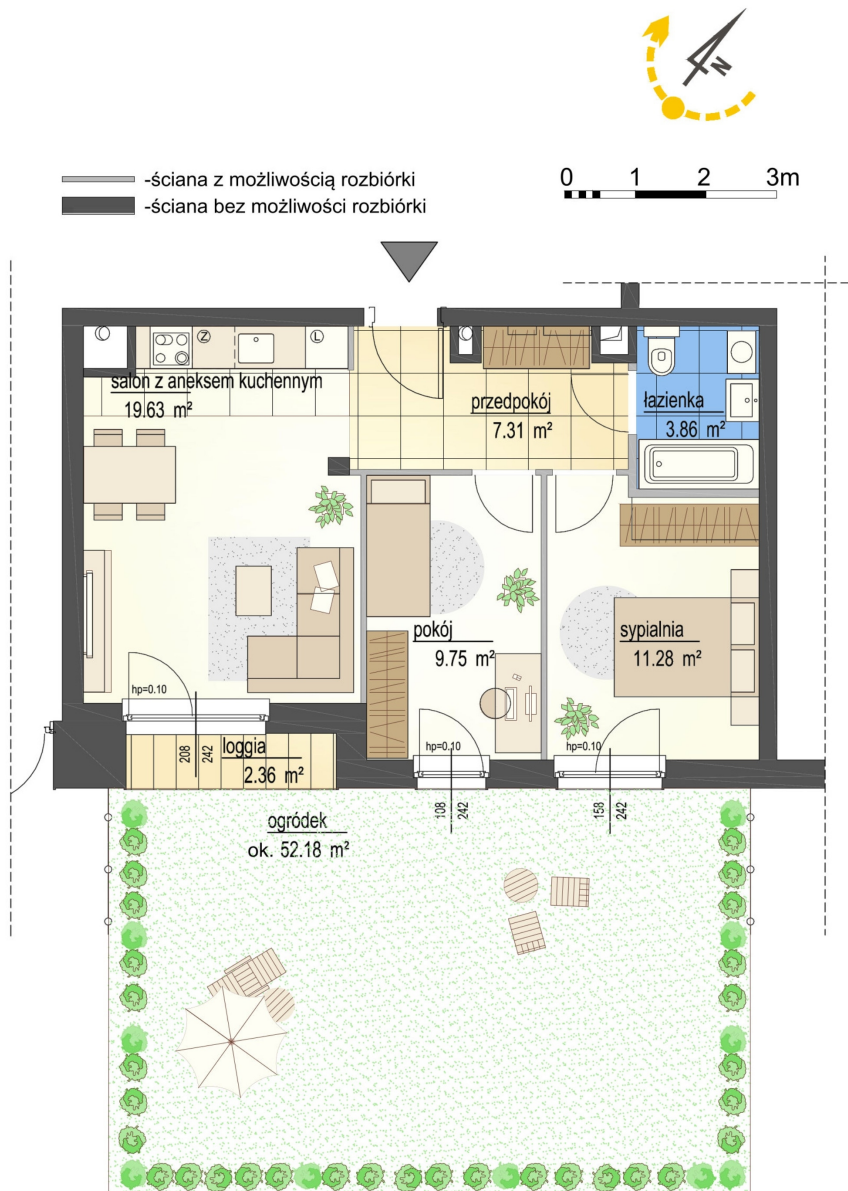

Szumu Drzew i Kwiatu Paproci K33-3 mieszkanie 2

Numer:	2
Klatka:	1
Piętro:	Parter
Metraż:	51,83 m ²
Pokoje:	3
Cena brutto / m²:	26 000 zł
Cena brutto:	1 347 580 zł
Dodatkowo:	Ogródek ok.: 53,48 m ²