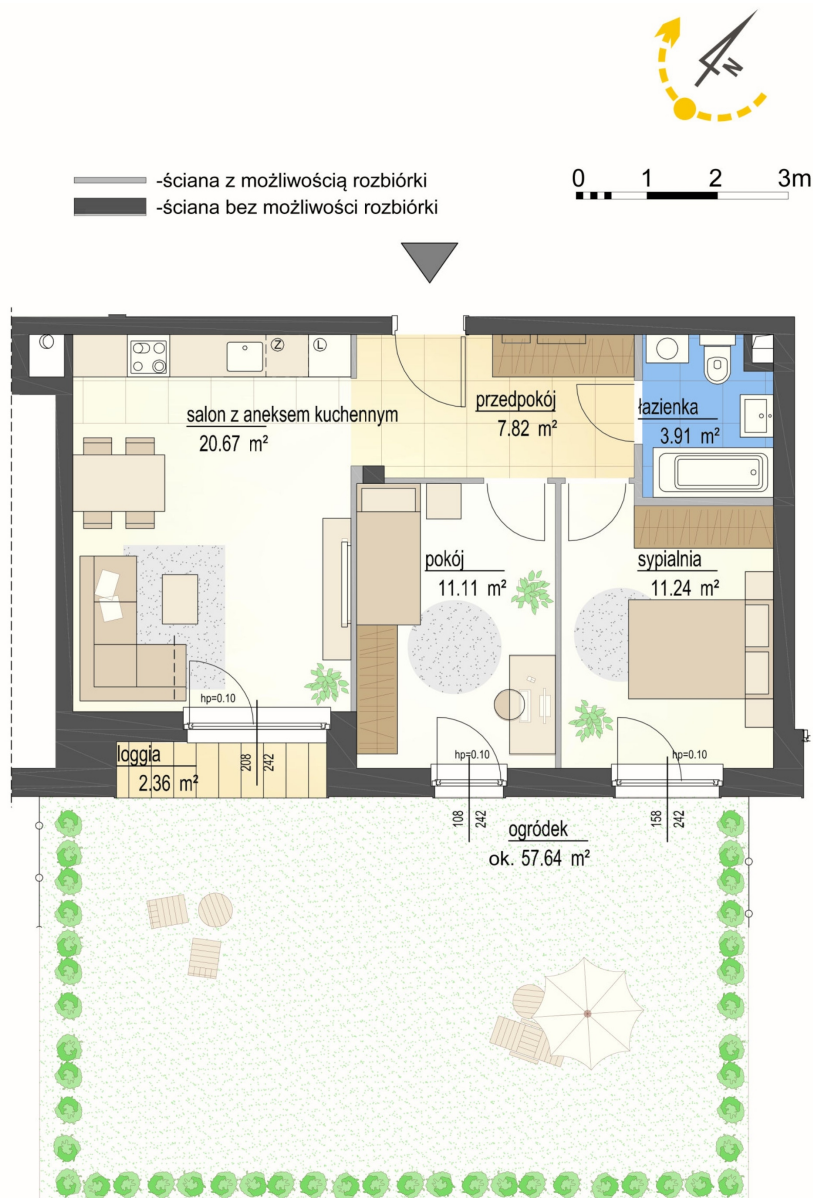

## Szumu Drzew i Kwiatu Paproci K33-3 mieszkanie 3

<b>Numer:</b>	3
<b>Klatka:</b>	1
<b>Piętro:</b>	Parter
<b>Metraż:</b>	54,75 m <sup>2</sup>
<b>Pokoje:</b>	3
<b>Cena brutto / m<sup>2</sup>:</b>	26 000 zł
<b>Cena brutto:</b>	1 423 500 zł
<b>Dodatkowo:</b>	Ogródek ok.: 56,35 m <sup>2</sup>