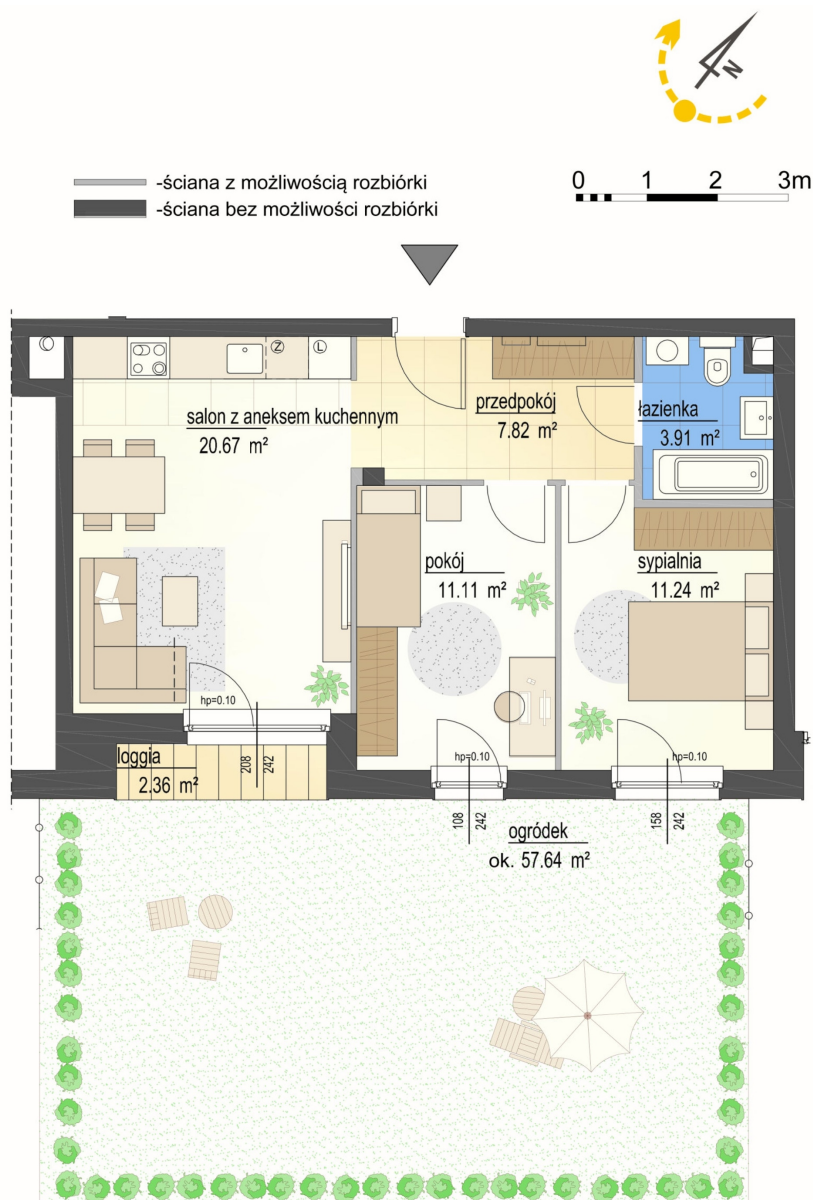

## Szumu Drzew i Kwiatu Paproci K33-3 mieszkanie 3

<b>Numer:</b>	3
<b>Klatka:</b>	1
<b>Piętro:</b>	Parter
<b>Metraż:</b>	54,75 m <sup>2</sup>
<b>Pokoje:</b>	3
<b>Cena brutto / m<sup>2</sup>:</b>	26 000 zł
<b>Cena brutto:</b>	1 423 500 zł
<b>Dodatkowo:</b>	Ogródek ok.: 56,35 m <sup>2</sup>