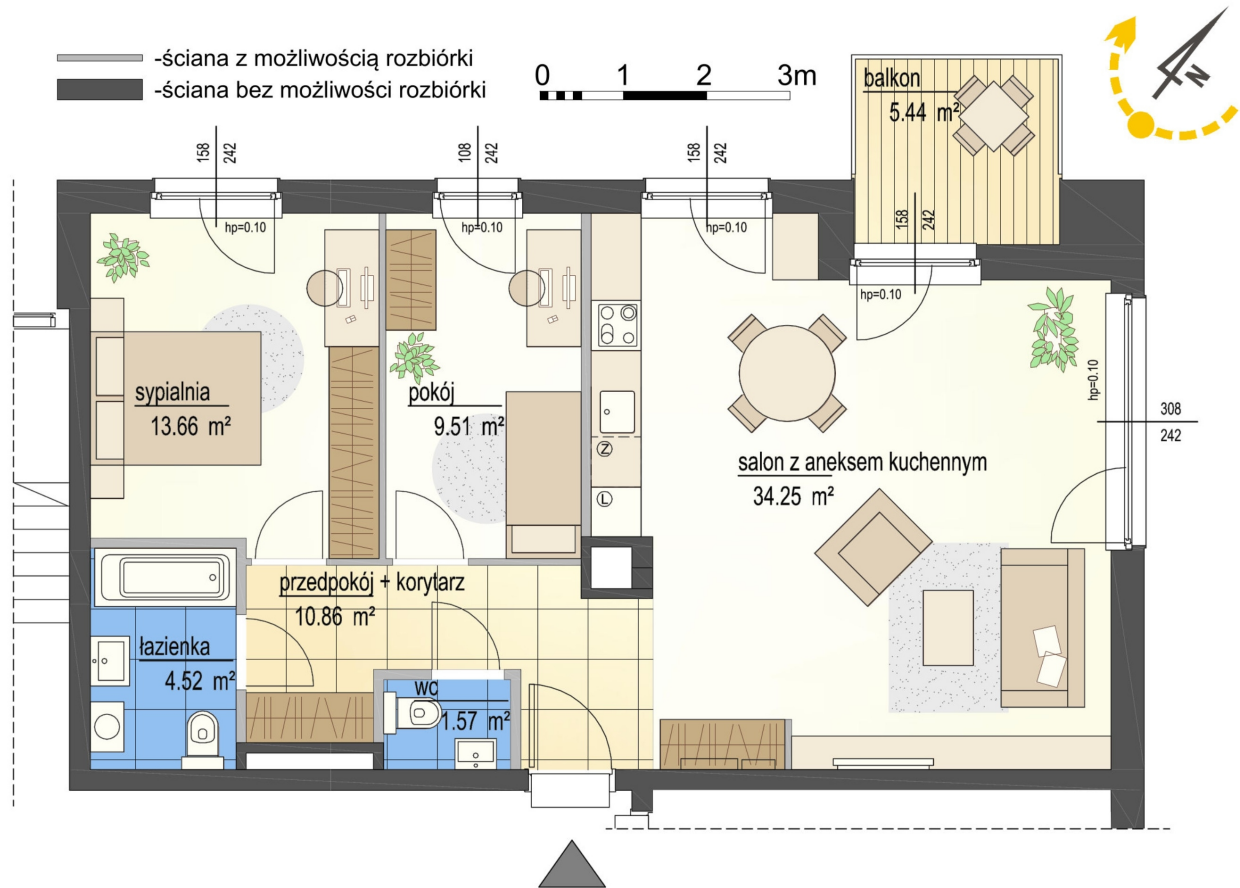

## Szumu Drzew i Kwiatu Paproci K33-3 mieszkanie 6

|                                |                      |
|--------------------------------|----------------------|
| Numer:                         | 6                    |
| Klatka:                        | 1                    |
| Piętro:                        | Piętro I             |
| Metraż:                        | 74,37 m <sup>2</sup> |
| Pokoje:                        | 3                    |
| Cena brutto / m <sup>2</sup> : | 22 000 zł            |
| Cena brutto:                   | 1 636 140 zł         |