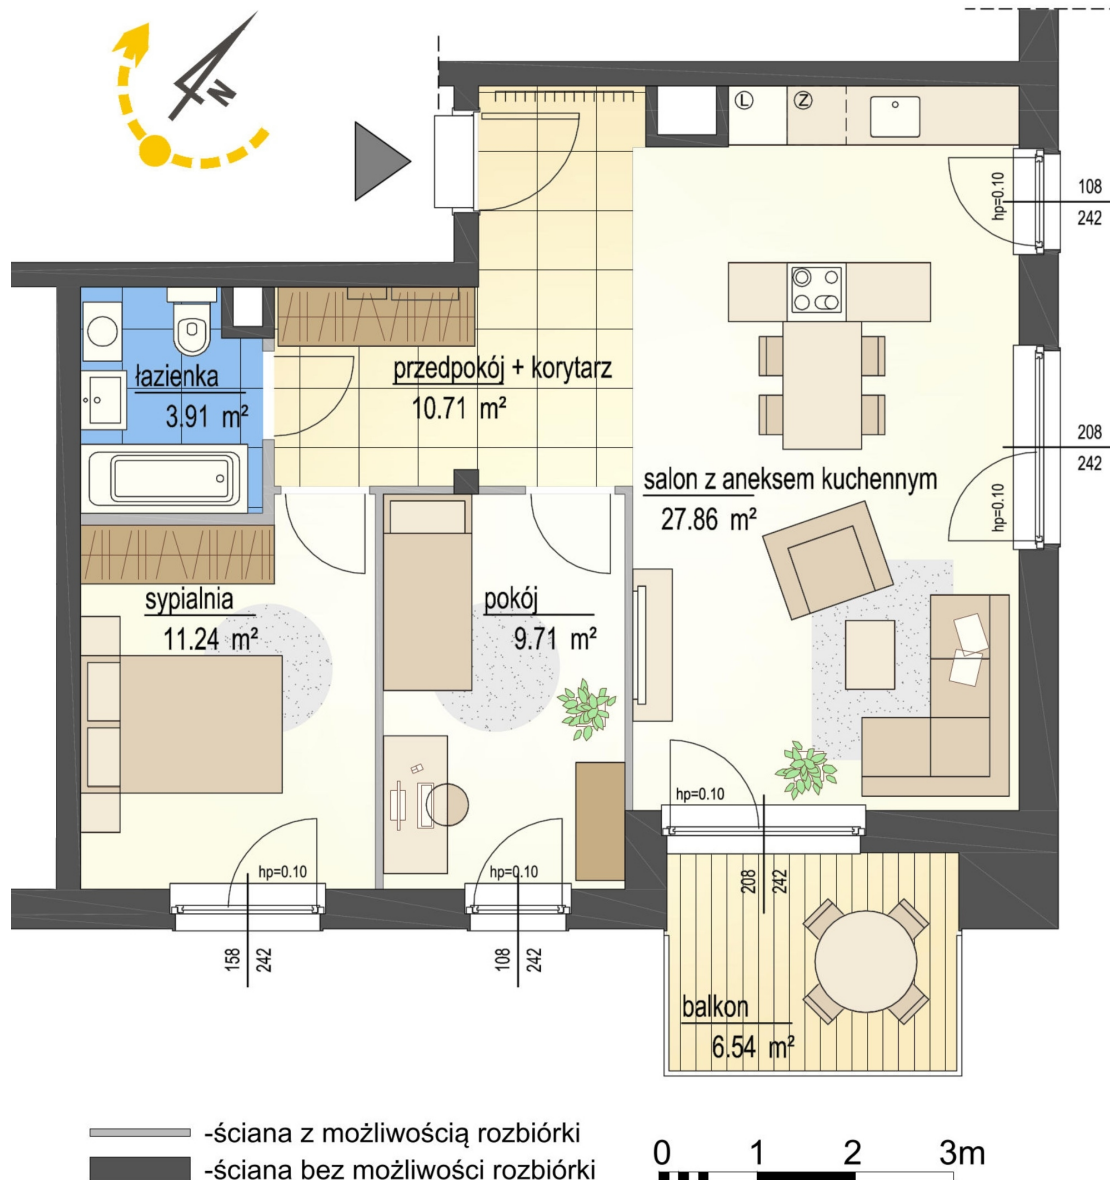

Szumu Drzew i Kwiatu Paproci K33-3 mieszkanie 7

Numer:	7
Klatka:	1
Piętro:	Piętro I
Metraż:	63,43 m ²
Pokoje:	3
Cena brutto / m ² :	25 500 zł
Cena brutto:	1 617 465 zł