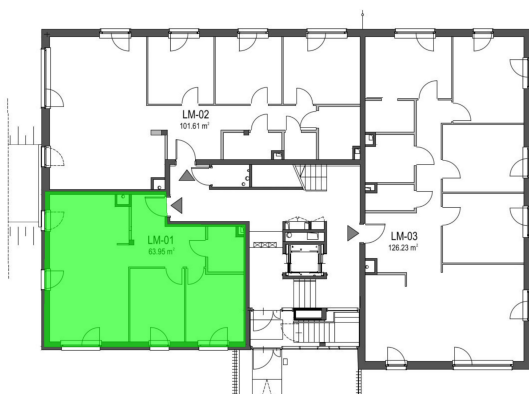

Szumu Drzew i Kwiatu Paproci WM1 mieszkanie 1

Numer:	1
Klatka:	1
Piętro:	Parter
Metraż:	63,95 m ²
Pokoje:	3
Cena brutto / m²:	26 500 zł
Cena brutto:	1 694 675 zł
Dodatkowo:	Ogródek ok.: 186,00 m ²

Dane zawarte w powyższej karcie mieszkania są wyłącznie informacją handlową i nie stanowią oferty w rozumieniu Kodeksu Cywilnego. Karta została sporządzona w oparciu o projekt budowlany, mogą wystąpić niewielkie różnice w powierzchniach związane z koordynacją branżową. Powierzchnie podano z uwzględnieniem wypraw tynkarskich i wykończeń. Przedstawiona aranżacja mieszkania ma charakter poglądowy.