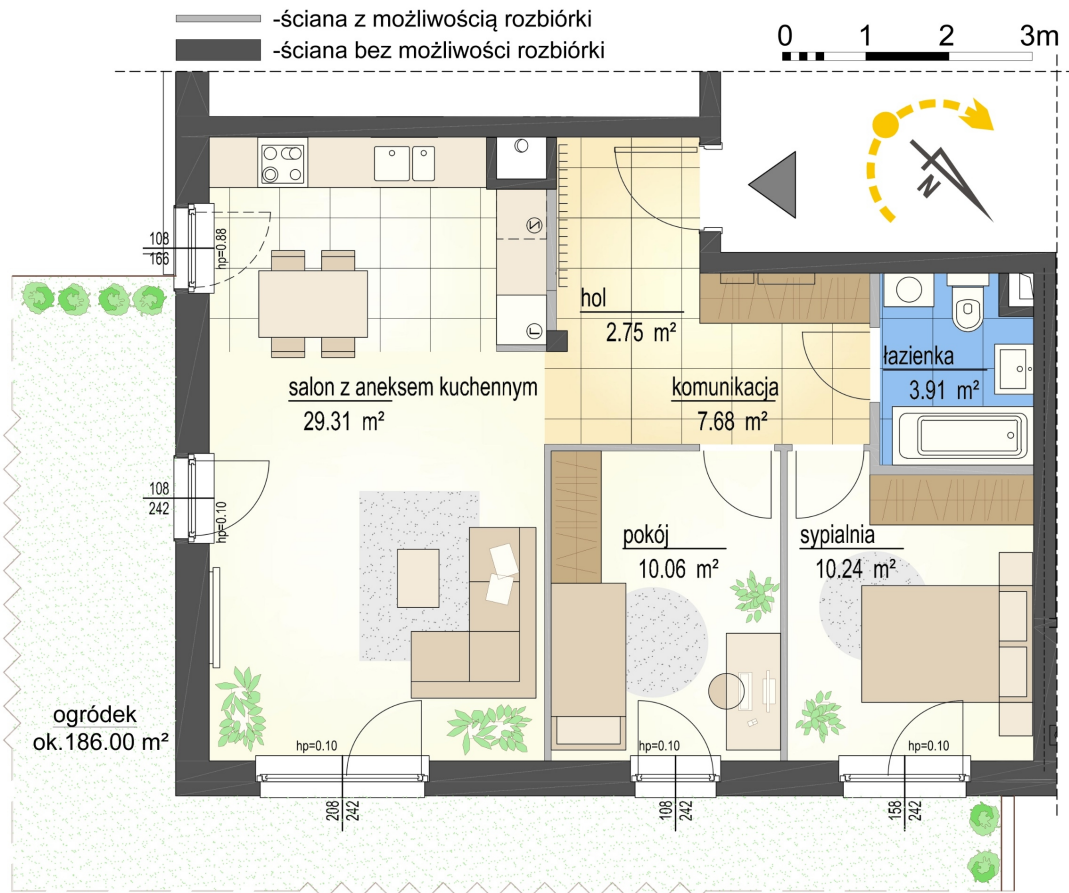

Szumu Drzew i Kwiatu Paproci WM1 mieszkanie 1

Numer:	1
Klatka:	1
Piętro:	Parter
Metraż:	63,95 m ²
Pokoje:	3
Cena brutto / m²:	26 500 zł
Cena brutto:	1 694 675 zł
Dodatkowo:	Ogródek ok.: 186,00 m ²

Dane zawarte w powyższej karcie mieszkania są wyłącznie informacją handlową i nie stanowią oferty w rozumieniu Kodeksu Cywilnego. Karta została sporządzona w oparciu o projekt budowlany, mogą wystąpić niewielkie różnice w powierzchniach związane z koordynacją branżową. Powierzchnie podano z uwzględnieniem wypraw tynkarskich i wykończeń. Przedstawiona aranżacja mieszkania ma charakter poglądowy.