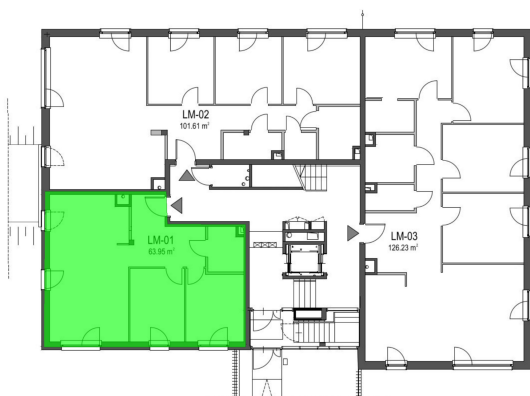

## Szumu Drzew i Kwiatu Paproci WM1 mieszkanie 1

<b>Numer:</b>	1
<b>Klatka:</b>	1
<b>Piętro:</b>	Parter
<b>Metraż:</b>	63,95 m <sup>2</sup>
<b>Pokoje:</b>	3
<b>Cena brutto / m<sup>2</sup>:</b>	26 500 zł
<b>Cena brutto:</b>	1 694 675 zł

Dane zawarte w powyższej karcie mieszkania są wyłącznie informacją handlową i nie stanowią oferty w rozumieniu Kodeksu Cywilnego. Karta została sporządzona w oparciu o projekt budowlany, mogą wystąpić niewielkie różnice w powierzchniach związane z koordynacją branżową. Powierzchnie podano z uwzględnieniem wypraw tynkarskich i wykończeń. Przedstawiona aranżacja mieszkania ma charakter poglądowy.