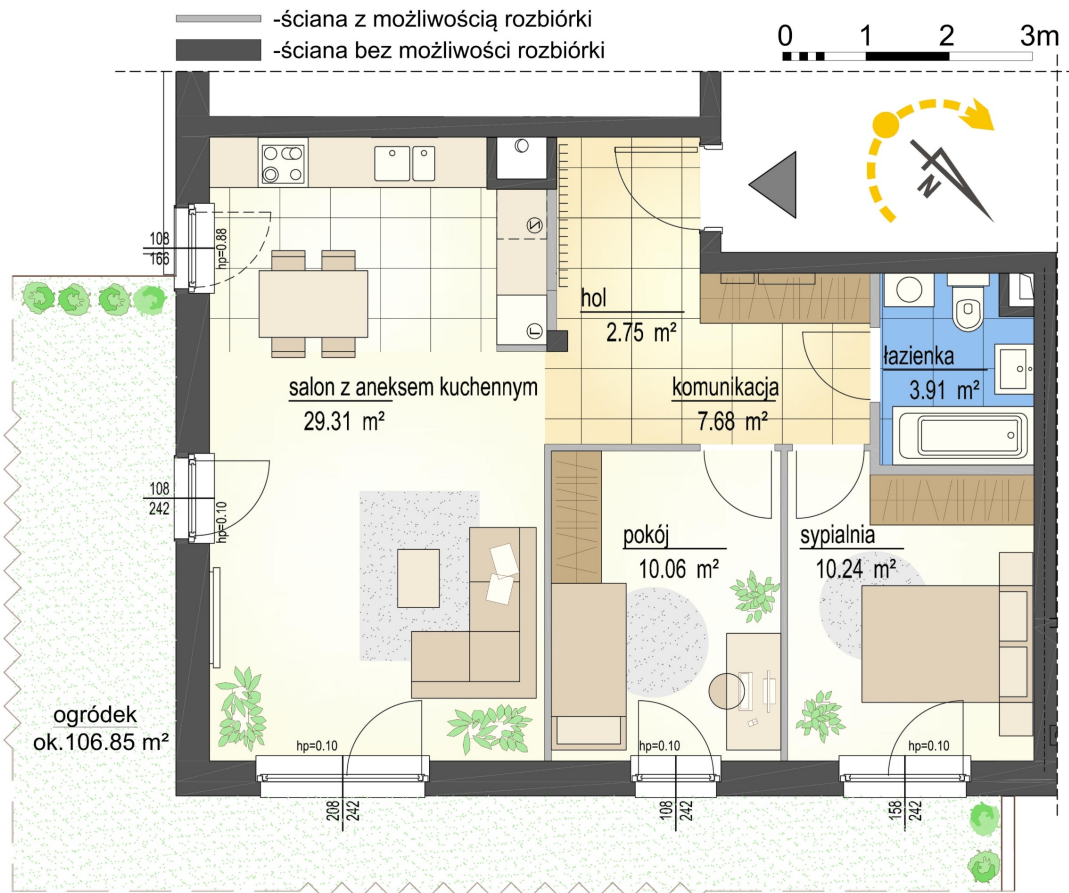

## Szumu Drzew i Kwiatu Paproci WM1 mieszkanie 1

<b>Numer:</b>	1
<b>Klatka:</b>	1
<b>Piętro:</b>	Parter
<b>Metraż:</b>	63,95 m <sup>2</sup>
<b>Pokoje:</b>	3
<b>Cena brutto / m<sup>2</sup>:</b>	26 500 zł
<b>Cena brutto:</b>	1 694 675 zł

Dane zawarte w powyższej karcie mieszkania są wyłącznie informacją handlową i nie stanowią oferty w rozumieniu Kodeksu Cywilnego. Karta została sporządzona w oparciu o projekt budowlany, mogą wystąpić niewielkie różnice w powierzchniach związane z koordynacją branżową. Powierzchnie podano z uwzględnieniem wypraw tynkarskich i wykończeń. Przedstawiona aranżacja mieszkania ma charakter poglądowy.