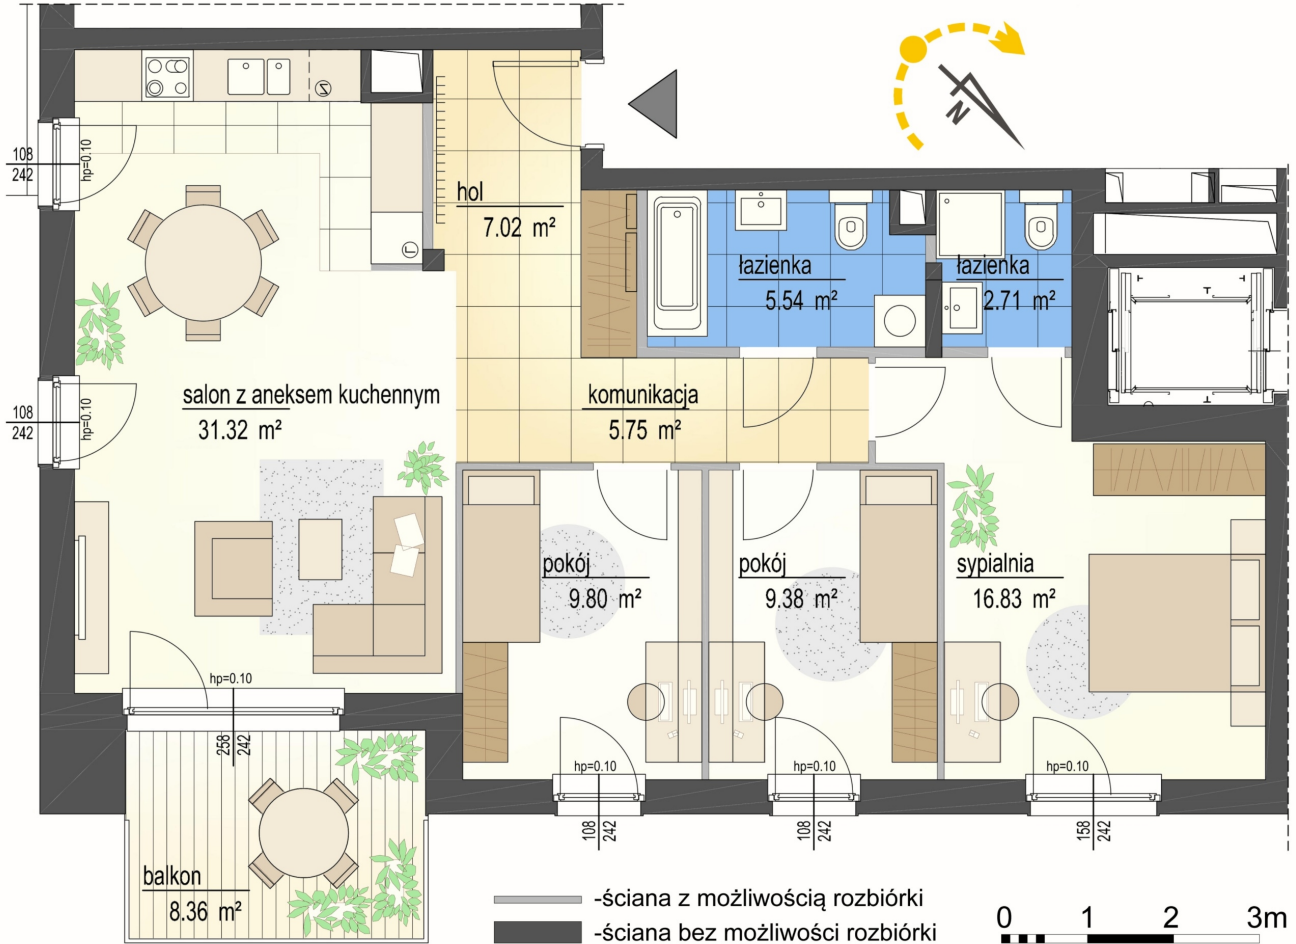

Szumu Drzew i Kwiatu Paproci WM1 mieszkanie 4

Numer:	4
Klatka:	1
Piętro:	Piętro I
Metraż:	88,35 m ²
Pokoje:	4
Cena brutto / m²:	26 000 zł
Cena brutto:	2 297 100 zł

Dane zawarte w powyższej karcie mieszkania są wyłącznie informacją handlową i nie stanowią oferty w rozumieniu Kodeksu Cywilnego. Karta została sporządzona w oparciu o projekt budowlany, mogą wystąpić niewielkie różnice w powierzchniach związane z koordynacją branżową. Powierzchnie podano z uwzględnieniem wypraw tynkarskich i wykończeń. Przedstawiona aranżacja mieszkania ma charakter poglądowy.