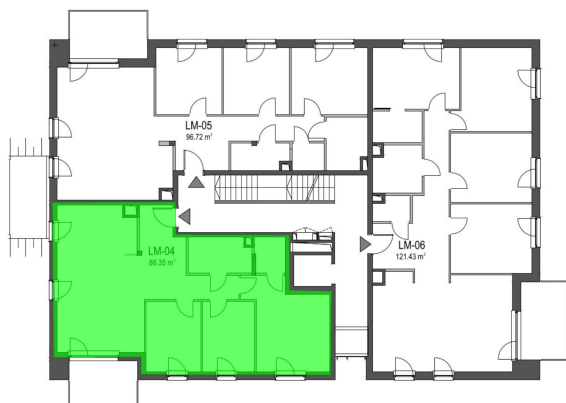

Szumu Drzew i Kwiatu Paproci WM1 mieszkanie 4

Numer:	4
Klatka:	1
Piętro:	Piętro I
Metraż:	88,35 m ²
Pokoje:	4
Cena brutto / m²:	26 000 zł
Cena brutto:	2 297 100 zł

Dane zawarte w powyższej karcie mieszkania są wyłącznie informacją handlową i nie stanowią oferty w rozumieniu Kodeksu Cywilnego. Karta została sporządzona w oparciu o projekt budowlany, mogą wystąpić niewielkie różnice w powierzchniach związane z koordynacją branżową. Powierzchnie podano z uwzględnieniem wypraw tynkarskich i wykończeń. Przedstawiona aranżacja mieszkania ma charakter poglądowy.