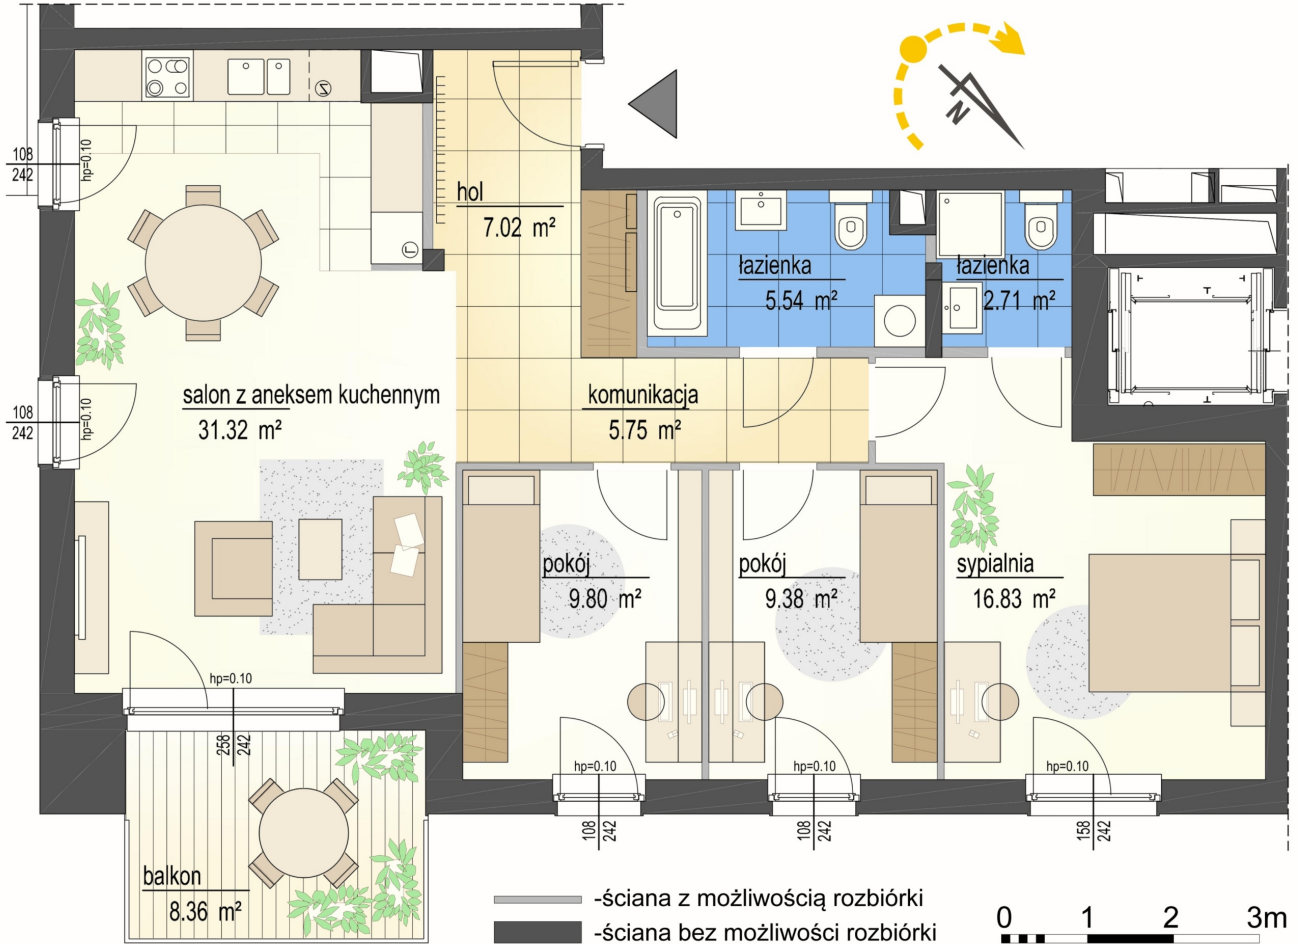

Szumu Drzew i Kwiatu Paproci WM1 mieszkanie 4

Numer:	4
Klatka:	1
Piętro:	Piętro I
Metraż:	88,35 m ²
Pokoje:	4
Cena brutto / m ² :	26 000 zł
Cena brutto:	2 297 100 zł

Dane zawarte w powyższej karcie mieszkania są wyłącznie informacją handlową i nie stanowią oferty w rozumieniu Kodeksu Cywilnego. Karta została sporządzona w oparciu o projekt budowlany, mogą wystąpić niewielkie różnice w powierzchniach związane z koordynacją branżową. Powierzchnie podano z uwzględnieniem wypraw tynkarskich i wykończeń. Przedstawiona aranżacja mieszkania ma charakter poglądowy.