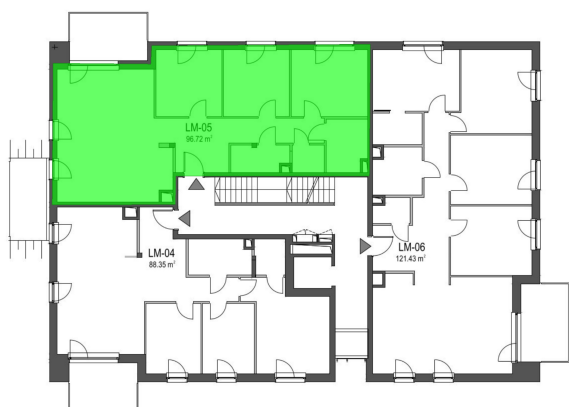

Szumu Drzew i Kwiatu Paproci WM1 mieszkanie 5

Numer:	5
Klatka:	1
Piętro:	Piętro I
Metraż:	96,72 m ²
Pokoje:	4
Cena brutto / m²:	25 500 zł
Cena brutto:	2 466 360 zł

Dane zawarte w powyższej karcie mieszkania są wyłącznie informacją handlową i nie stanowią oferty w rozumieniu Kodeksu Cywilnego. Karta została sporządzona w oparciu o projekt budowlany, mogą wystąpić niewielkie różnice w powierzchniach związane z koordynacją branżową. Powierzchnie podano z uwzględnieniem wypraw tynkarskich i wykończeń. Przedstawiona aranżacja mieszkania ma charakter poglądowy.