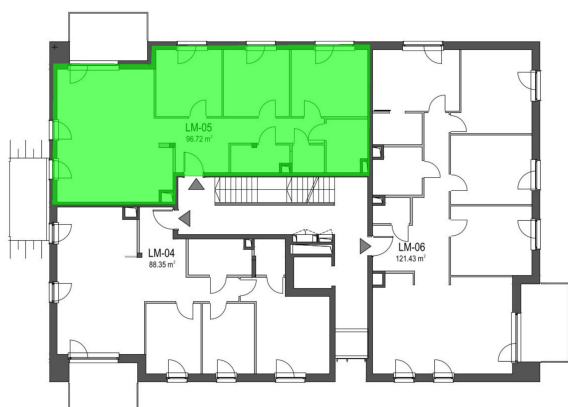

Szumu Drzew i Kwiatu Paproci WM1 mieszkanie 5

Numer:	5
Klatka:	1
Piętro:	Piętro I
Metraż:	96,72 m ²
Pokoje:	4
Cena brutto / m²:	25 500 zł
Cena brutto:	2 466 360 zł

Dane zawarte w powyższej karcie mieszkania są wyłącznie informacją handlową i nie stanowią oferty w rozumieniu Kodeksu Cywilnego. Karta została sporządzona w oparciu o projekt budowlany, mogą wystąpić niewielkie różnice w powierzchniach związane z koordynacją branżową. Powierzchnie podano z uwzględnieniem wypraw tynkarskich i wykończeń. Przedstawiona aranżacja mieszkania ma charakter poglądowy.