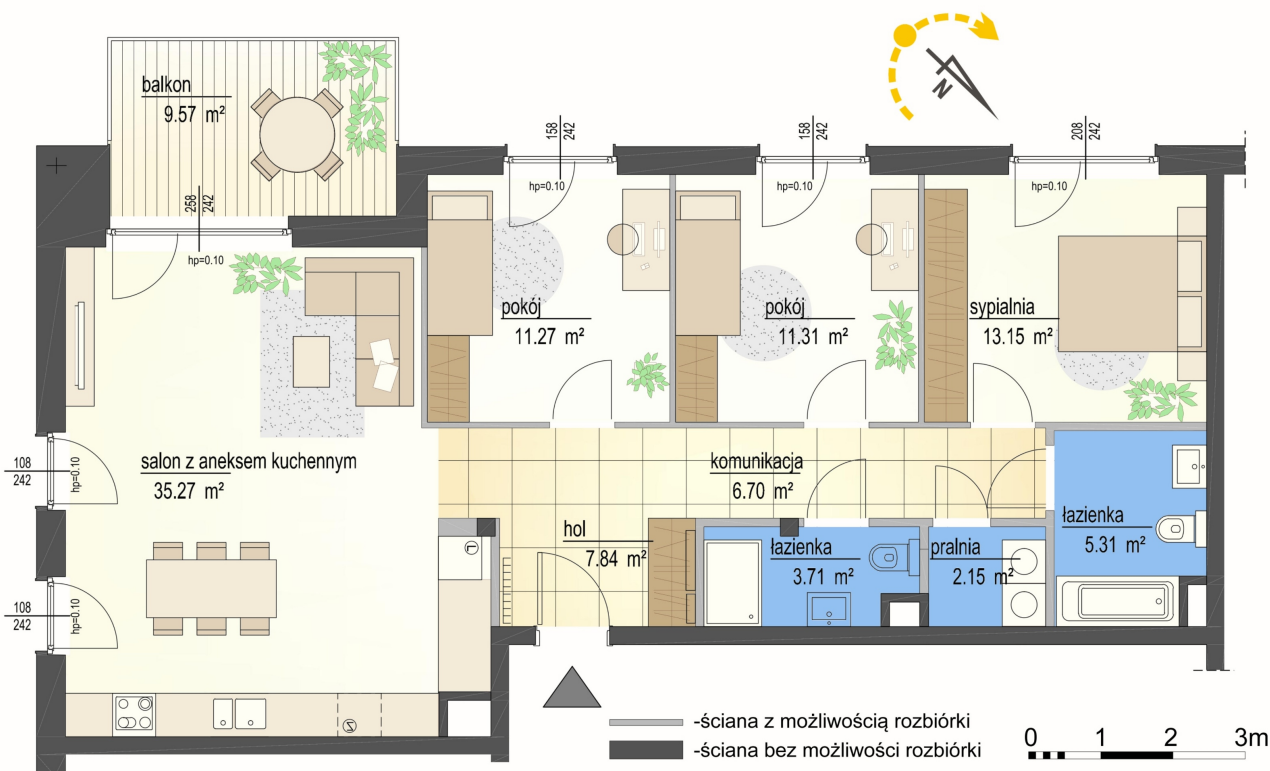

Szumu Drzew i Kwiatu Paproci WM1 mieszkanie 5

Numer:	5
Klatka:	1
Piętro:	Piętro I
Metraż:	96,72 m ²
Pokoje:	4
Cena brutto / m²:	25 500 zł
Cena brutto:	2 466 360 zł

Dane zawarte w powyższej karcie mieszkania są wyłącznie informacją handlową i nie stanowią oferty w rozumieniu Kodeksu Cywilnego. Karta została sporządzona w oparciu o projekt budowlany, mogą wystąpić niewielkie różnice w powierzchniach związane z koordynacją branżową. Powierzchnie podano z uwzględnieniem wypraw tynkarskich i wykończeń. Przedstawiona aranżacja mieszkania ma charakter poglądowy.