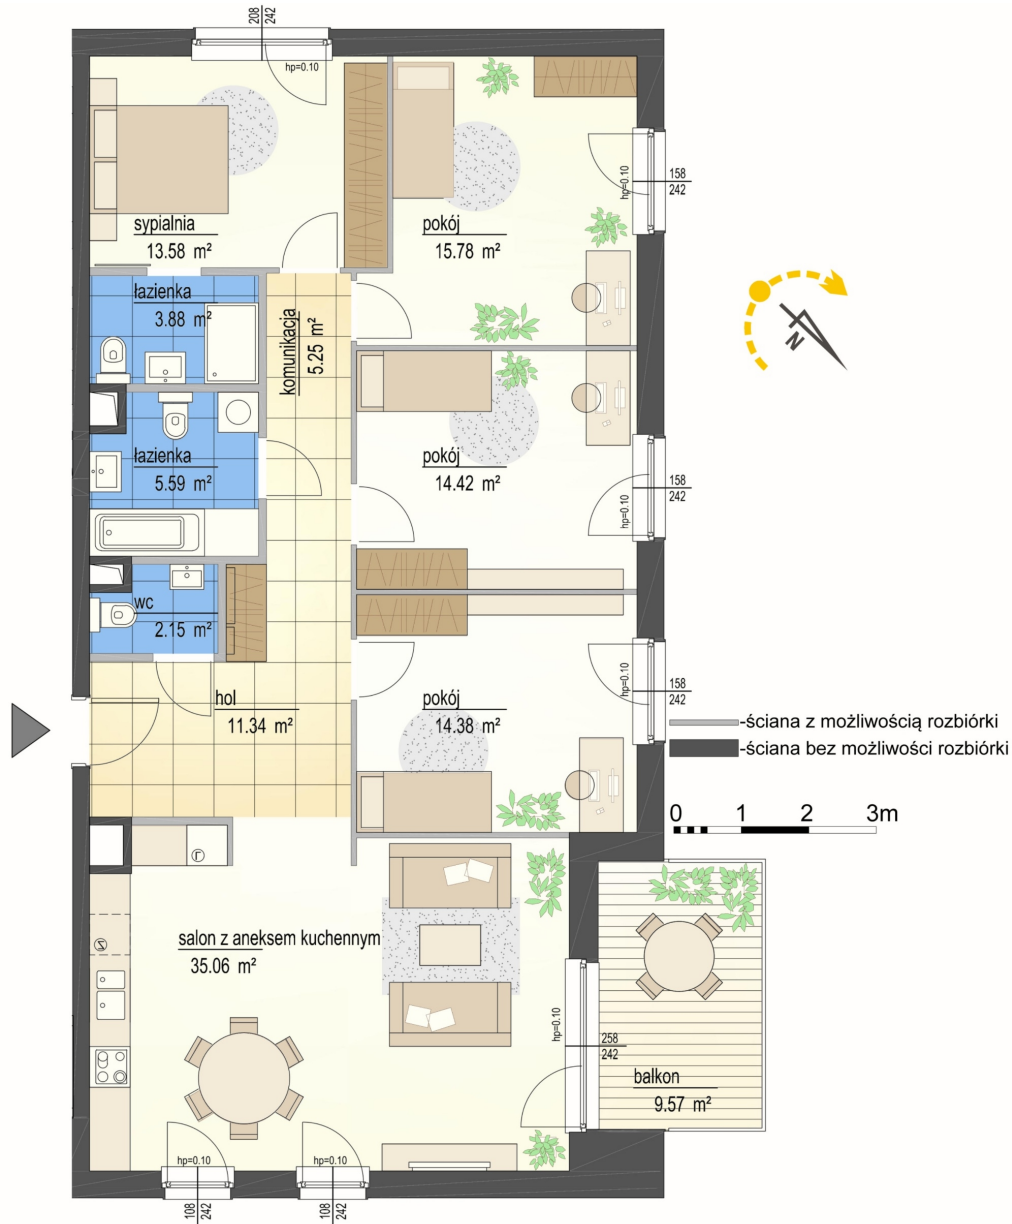

## Szumu Drzew i Kwiatu Paproci WM1 mieszkanie 6

<b>Numer:</b>	6
<b>Klatka:</b>	1
<b>Piętro:</b>	Piętro I
<b>Metraż:</b>	121,43 m <sup>2</sup>
<b>Pokoje:</b>	5
<b>Cena brutto / m<sup>2</sup>:</b>	25 000 zł
<b>Cena brutto:</b>	3 035 750 zł

Dane zawarte w powyższej karcie mieszkania są wyłącznie informacją handlową i nie stanowią oferty w rozumieniu Kodeksu Cywilnego. Karta została sporządzona w oparciu o projekt budowlany, mogą wystąpić niewielkie różnice w powierzchniach związane z koordynacją branżową. Powierzchnie podano z uwzględnieniem wypraw tynkarskich i wykończeń. Przedstawiona aranżacja mieszkania ma charakter poglądowy.