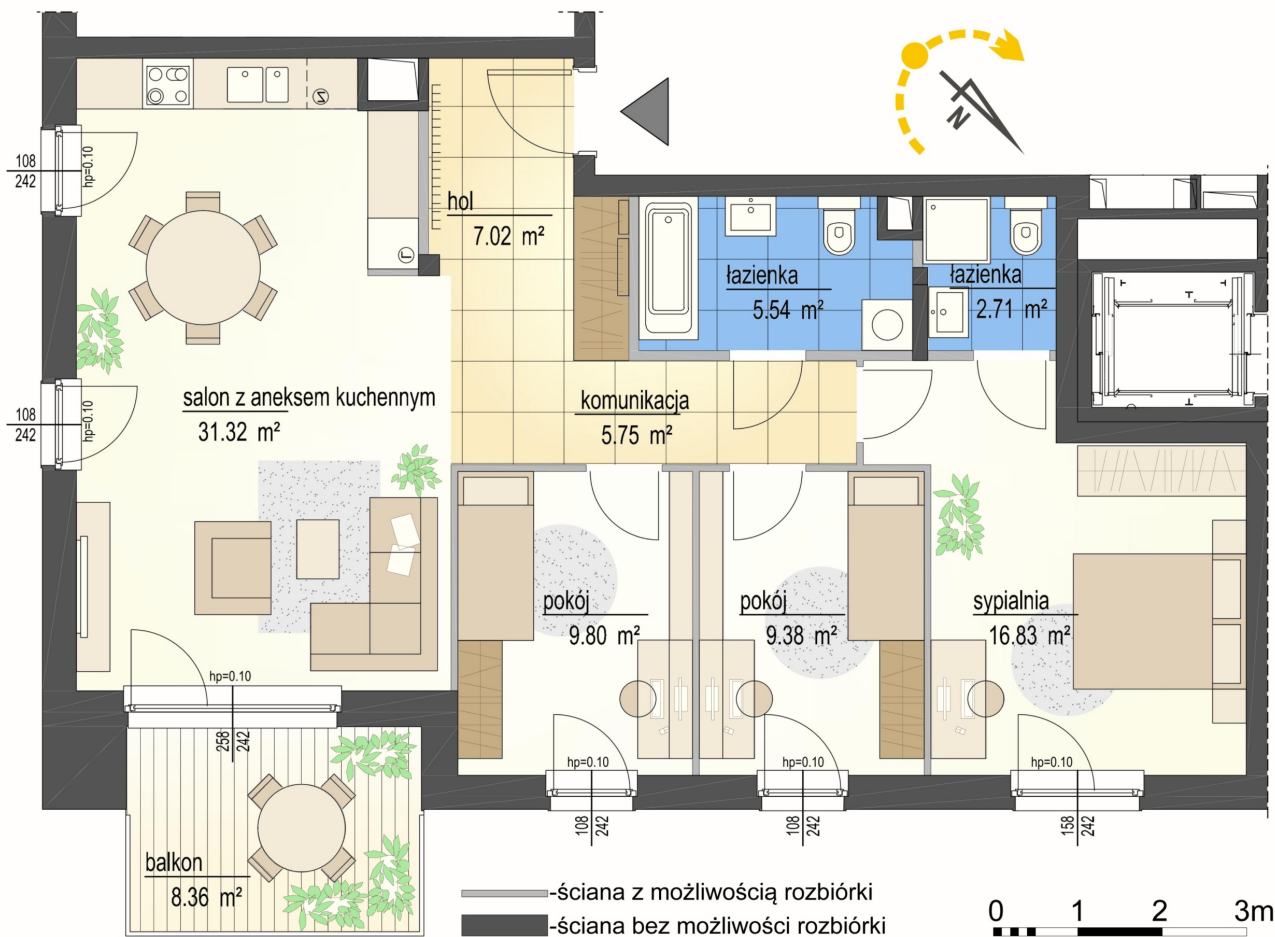

Szumu Drzew i Kwiatu Paproci WM1 mieszkanie 7

Numer:	7
Klatka:	1
Piętro:	Piętro II
Metraż:	88,35 m ²
Pokoje:	4
Cena brutto / m²:	26 500 zł
Cena brutto:	2 341 275 zł

Dane zawarte w powyższej karcie mieszkania są wyłącznie informacją handlową i nie stanowią oferty w rozumieniu Kodeksu Cywilnego. Karta została sporządzona w oparciu o projekt budowlany, mogą wystąpić niewielkie różnice w powierzchniach związane z koordynacją branżową. Powierzchnie podano z uwzględnieniem wypraw tynkarskich i wykończeń. Przedstawiona aranżacja mieszkania ma charakter poglądowy.