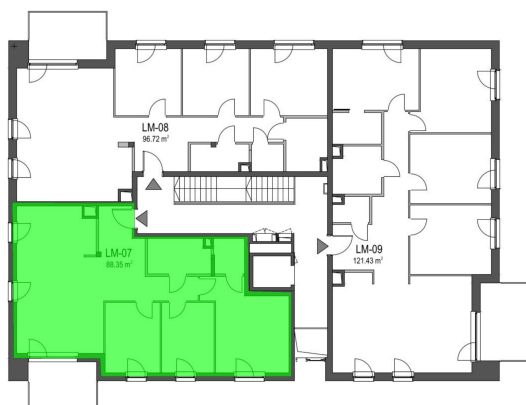

Szumu Drzew i Kwiatu Paproci WM1 mieszkanie 7

Numer:	7
Klatka:	1
Piętro:	Piętro II
Metraż:	88,35 m ²
Pokoje:	4
Cena brutto / m²:	26 500 zł
Cena brutto:	2 341 275 zł

Dane zawarte w powyższej karcie mieszkania są wyłącznie informacją handlową i nie stanowią oferty w rozumieniu Kodeksu Cywilnego. Karta została sporządzona w oparciu o projekt budowlany, mogą wystąpić niewielkie różnice w powierzchniach związane z koordynacją branżową. Powierzchnie podano z uwzględnieniem wypraw tynkarskich i wykończeń. Przedstawiona aranżacja mieszkania ma charakter poglądowy.