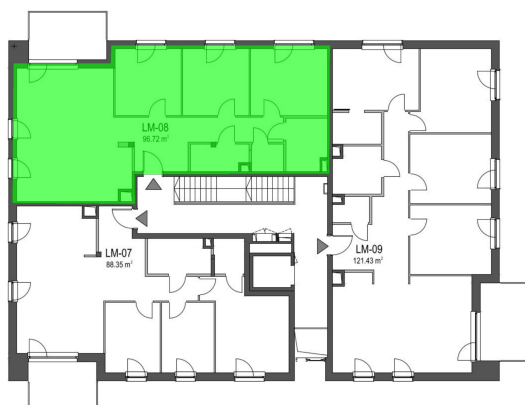

## Szumu Drzew i Kwiatu Paproci WM1 mieszkanie 8

Numer:	8
Klatka:	1
Piętro:	Piętro II
Metraż:	96,72 m <sup>2</sup>
Pokoje:	4
Cena brutto / m <sup>2</sup> :	26 000 zł
Cena brutto:	2 514 720 zł

Dane zawarte w powyższej karcie mieszkania są wyłącznie informacją handlową i nie stanowią oferty w rozumieniu Kodeksu Cywilnego. Karta została sporządzona w oparciu o projekt budowlany, mogą wystąpić niewielkie różnice w powierzchniach związane z koordynacją branżową. Powierzchnie podano z uwzględnieniem wypraw tynkarskich i wykończeń. Przedstawiona aranżacja mieszkania ma charakter poglądowy.