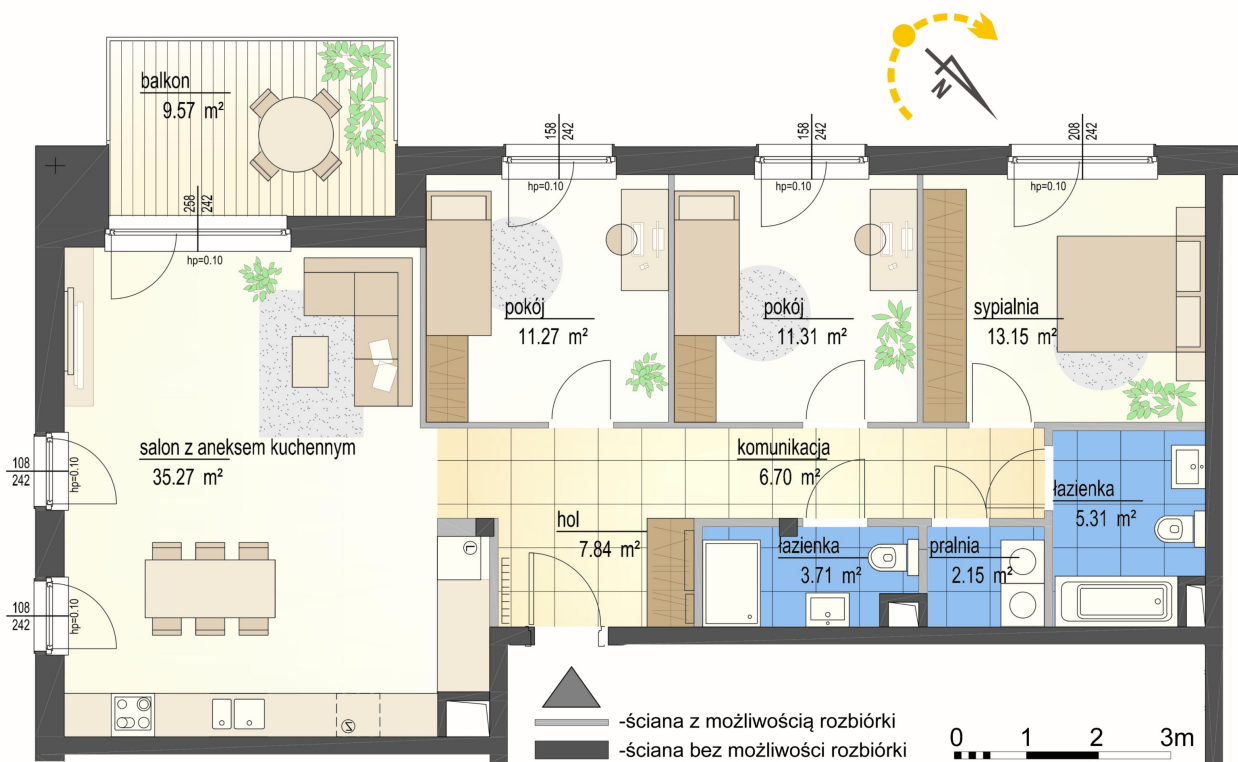

Szumu Drzew i Kwiatu Paproci WM1 mieszkanie 8

Numer:	8
Klatka:	1
Piętro:	Piętro II
Metraż:	96,72 m ²
Pokoje:	4
Cena brutto / m²:	26 000 zł
Cena brutto:	2 514 720 zł

Dane zawarte w powyższej karcie mieszkania są wyłącznie informacją handlową i nie stanowią oferty w rozumieniu Kodeksu Cywilnego. Karta została sporządzona w oparciu o projekt budowlany, mogą wystąpić niewielkie różnice w powierzchniach związane z koordynacją branżową. Powierzchnie podano z uwzględnieniem wypraw tynkarskich i wykończeń. Przedstawiona aranżacja mieszkania ma charakter poglądowy.