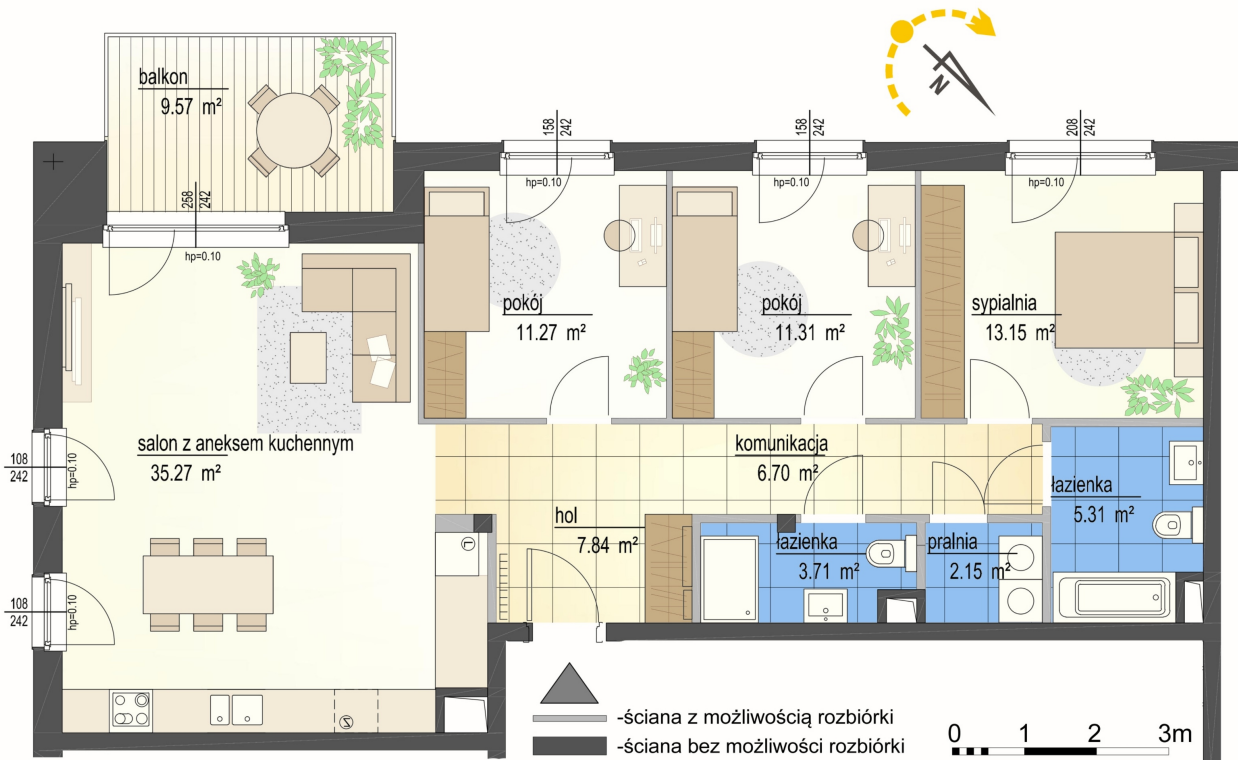

## Szumu Drzew i Kwiatu Paproci WM1 mieszkanie 8

Numer:	8
Klatka:	1
Piętro:	Piętro II
Metraż:	96,72 m <sup>2</sup>
Pokoje:	4
Cena brutto / m <sup>2</sup> :	26 000 zł
Cena brutto:	2 514 720 zł

Dane zawarte w powyższej karcie mieszkania są wyłącznie informacją handlową i nie stanowią oferty w rozumieniu Kodeksu Cywilnego. Karta została sporządzona w oparciu o projekt budowlany, mogą wystąpić niewielkie różnice w powierzchniach związane z koordynacją branżową. Powierzchnie podano z uwzględnieniem wypraw tynkarskich i wykończeń. Przedstawiona aranżacja mieszkania ma charakter poglądowy.