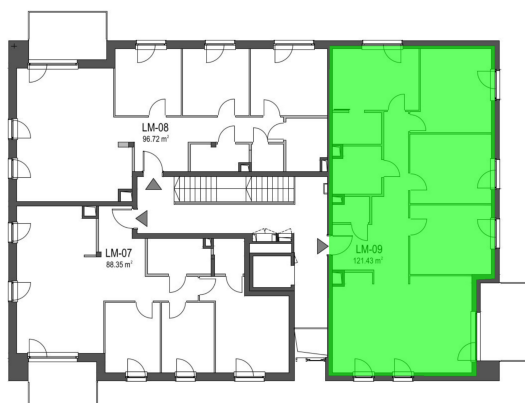

Szumu Drzew i Kwiatu Paproci WM1 mieszkanie 9

Numer:	9
Klatka:	1
Piętro:	Piętro II
Metraż:	121,43 m ²
Pokoje:	5
Cena brutto / m²:	25 500 zł
Cena brutto:	3 096 465 zł