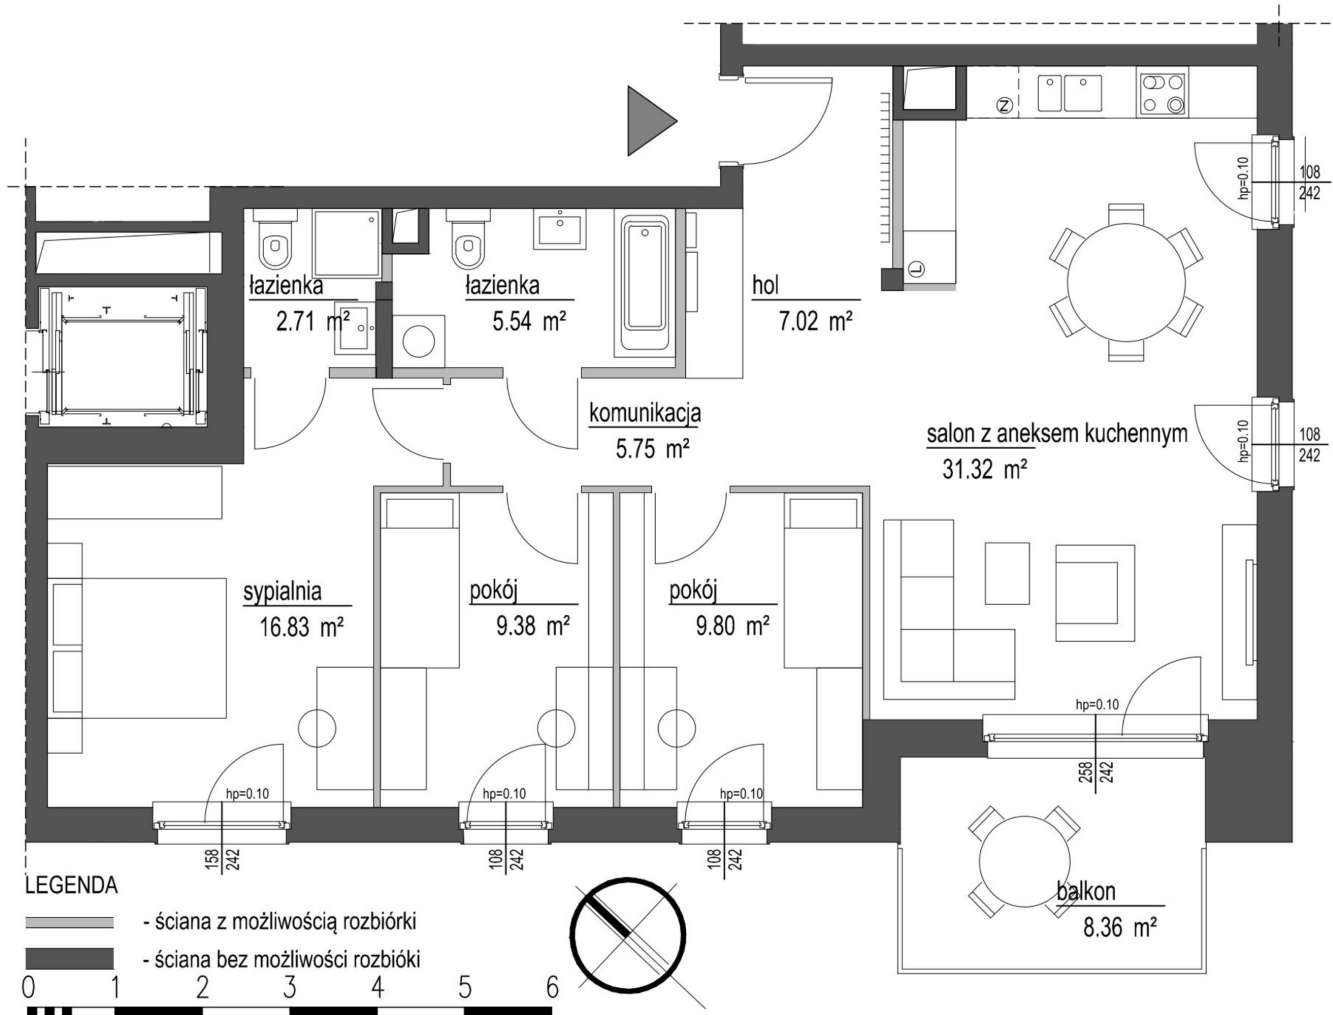

Szumu Drzew i Kwiatu Paproci WM2 mieszkanie 4

Numer:	4
Klatka:	1
Piętro:	Piętro I
Metraż:	88,35 m ²
Pokoje:	4
Cena brutto / m ² :	25 000 zł
Cena brutto:	2 208 750 zł