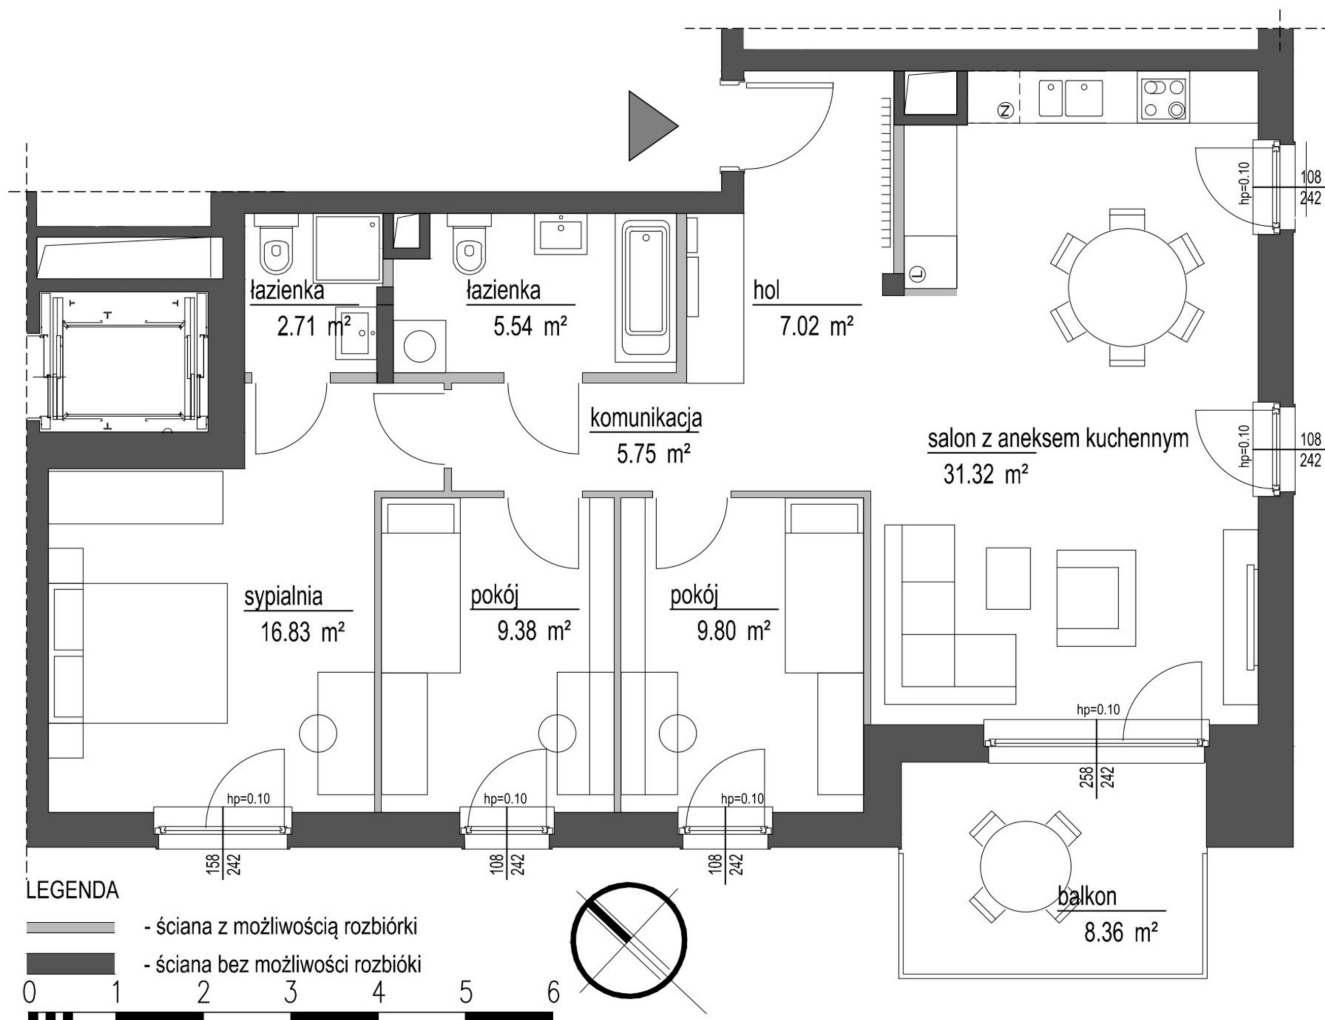

Szumu Drzew i Kwiatu Paproci WM2 mieszkanie 4

Numer:	4
Klatka:	1
Piętro:	Piętro I
Metraż:	88,35 m ²
Pokoje:	4
Cena brutto / m²:	25 000 zł
Cena brutto:	2 208 750 zł