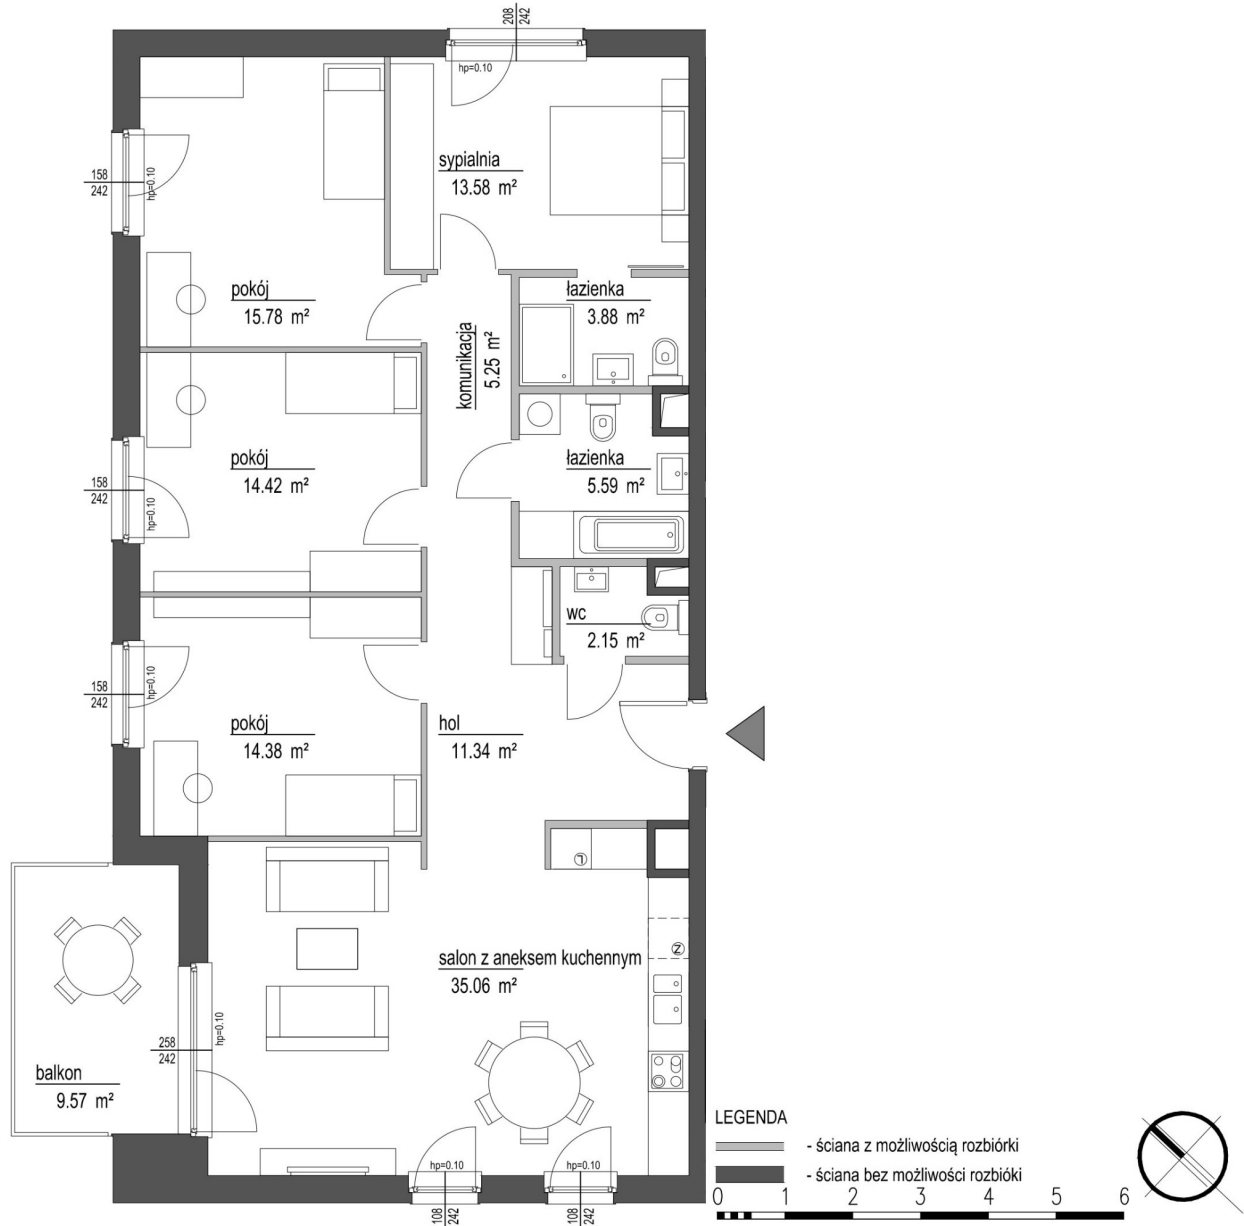

Szumu Drzew i Kwiatu Paproci WM2 mieszkanie 6

Numer:	6
Klatka:	1
Piętro:	Piętro I
Metraż:	121,43 m ²
Pokoje:	5
Cena brutto / m²:	25 000 zł
Cena brutto:	3 035 750 zł