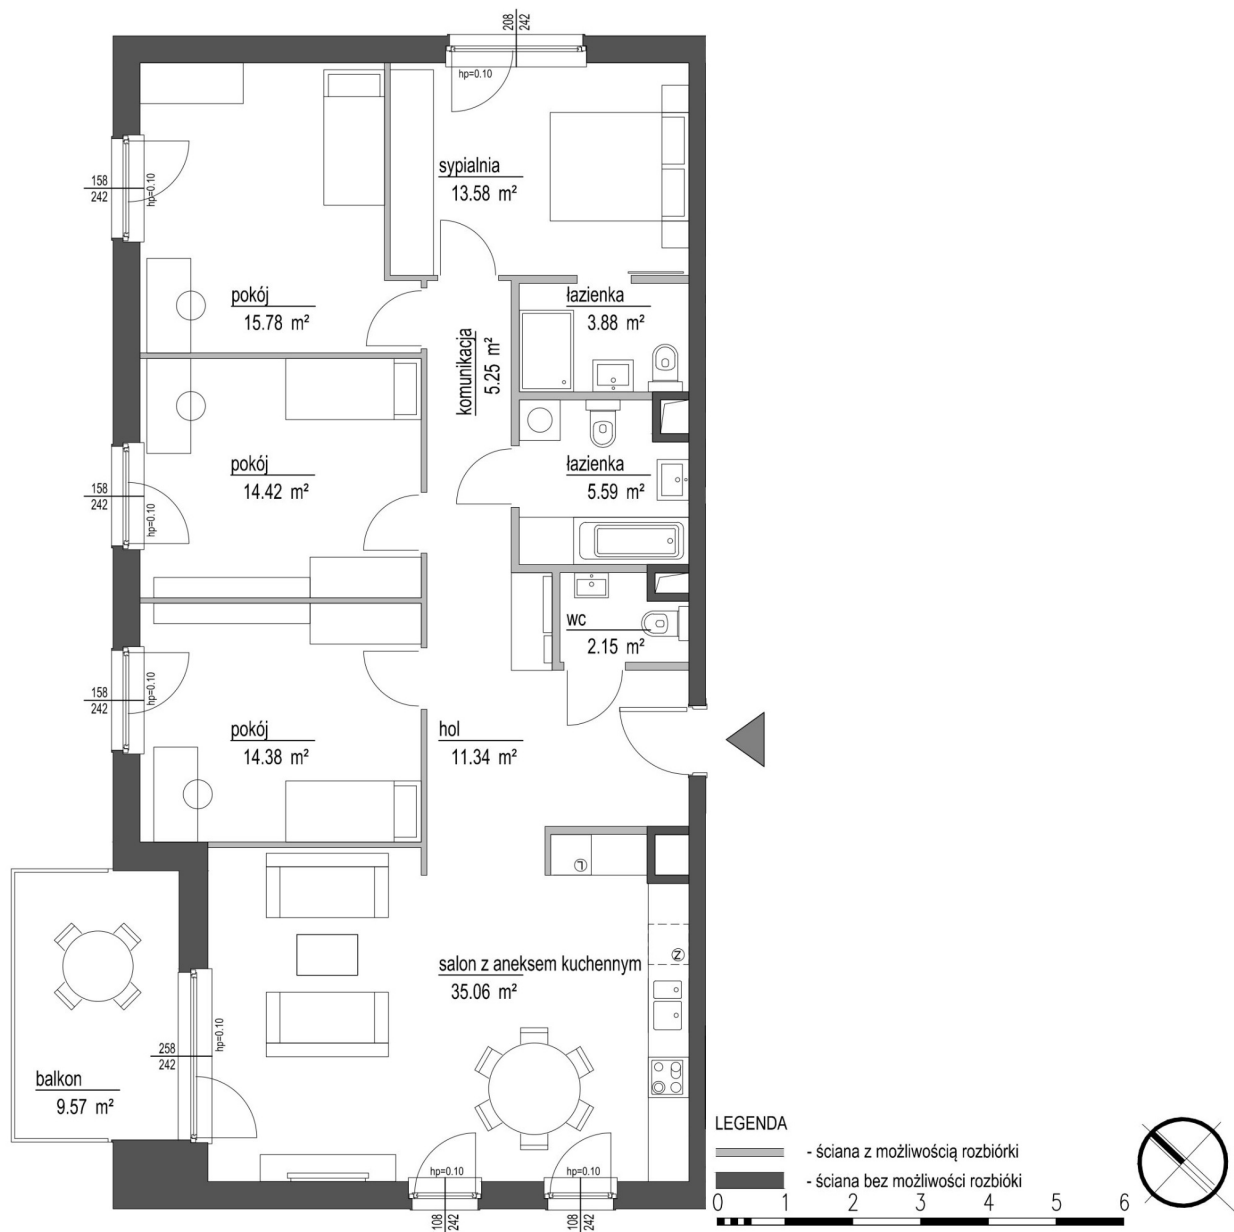

Szumu Drzew i Kwiatu Paproci WM2 mieszkanie 6

Numer:	6
Klatka:	1
Piętro:	Piętro I
Metraż:	121,43 m ²
Pokoje:	5
Cena brutto / m²:	25 000 zł
Cena brutto:	3 035 750 zł