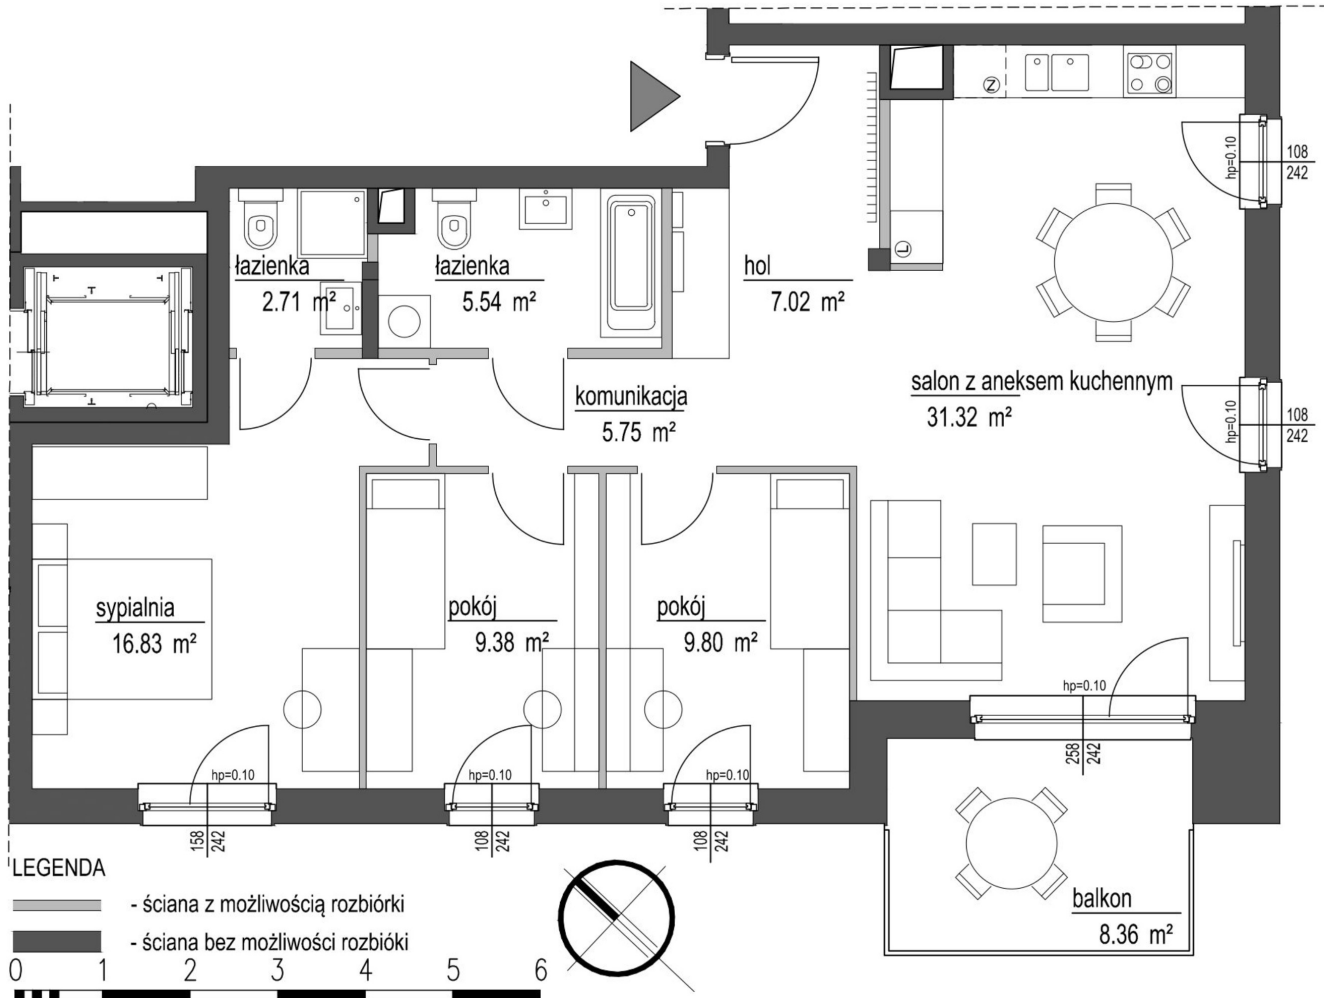

Szumu Drzew i Kwiatu Paproci WM2 mieszkanie 7

Numer:	7
Klatka:	1
Piętro:	Piętro II
Metraż:	88,35 m ²
Pokoje:	4
Cena brutto / m²:	25 500 zł
Cena brutto:	2 252 925 zł