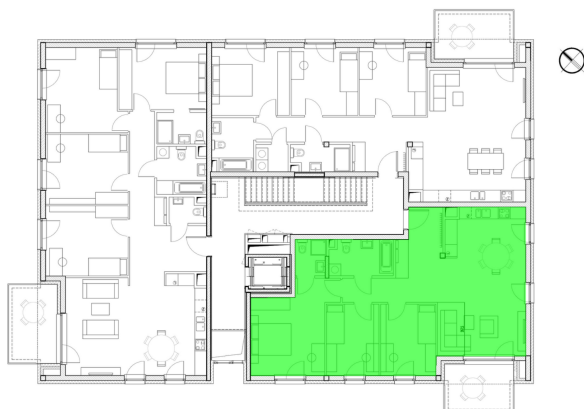

Szumu Drzew i Kwiatu Paproci WM2 mieszkanie 7

Numer:	7
Klatka:	1
Piętro:	Piętro II
Metraż:	88,35 m ²
Pokoje:	4
Cena brutto / m²:	25 500 zł
Cena brutto:	2 252 925 zł