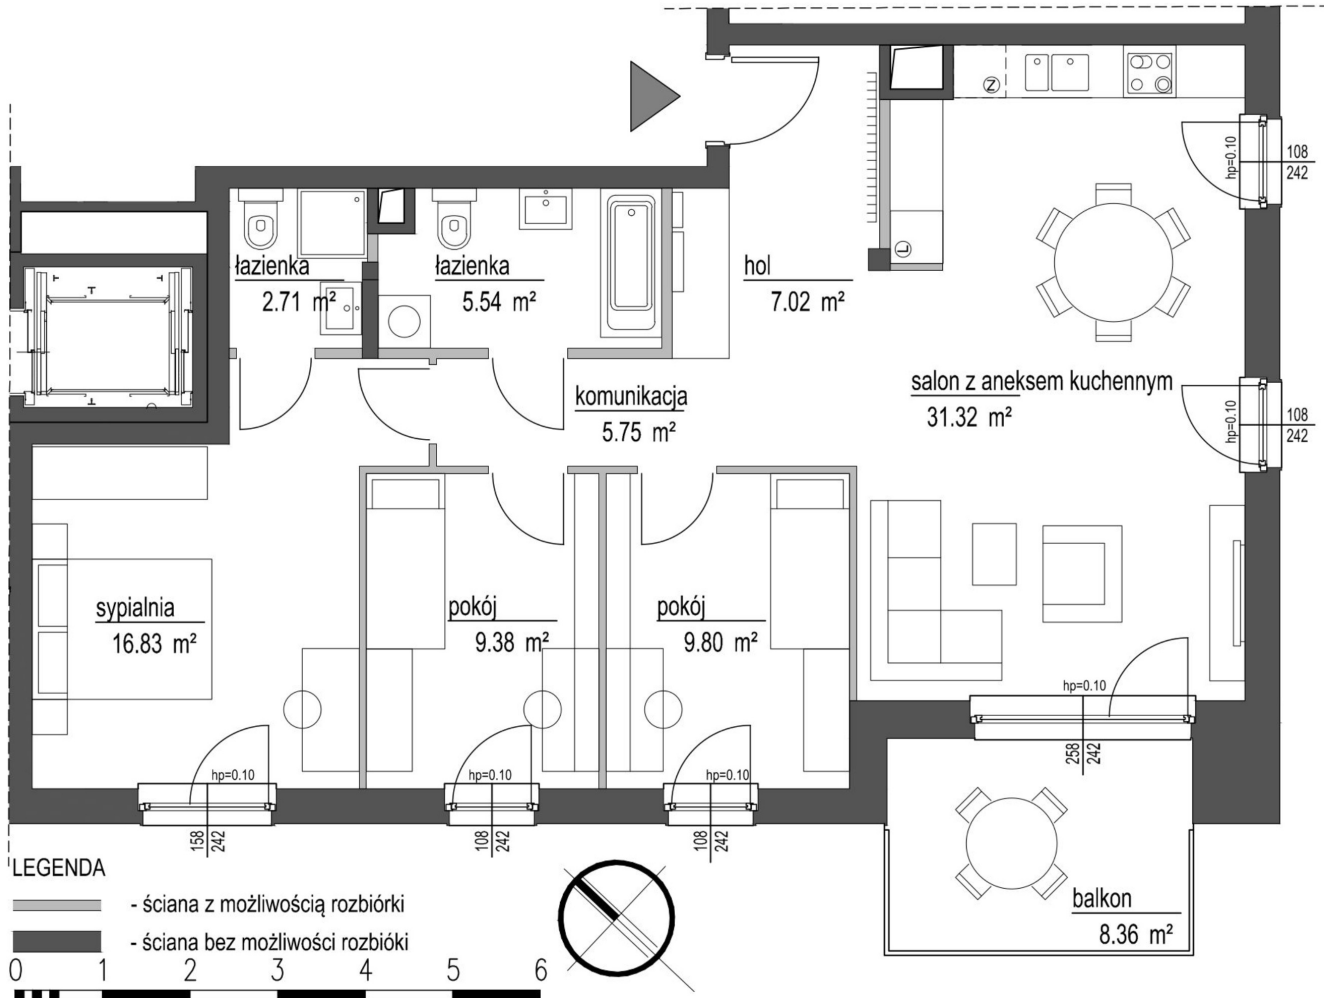

## Szumu Drzew i Kwiatu Paproci WM2 mieszkanie 7

<b>Numer:</b>	7
<b>Klatka:</b>	1
<b>Piętro:</b>	Piętro II
<b>Metraż:</b>	88,35 m <sup>2</sup>
<b>Pokoje:</b>	4
<b>Cena brutto / m<sup>2</sup>:</b>	25 500 zł
<b>Cena brutto:</b>	2 252 925 zł

Dane zawarte w powyższej karcie mieszkania są wyłącznie informacją handlową i nie stanowią oferty w rozumieniu Kodeksu Cywilnego. Karta została sporządzona w oparciu o projekt budowlany, mogą wystąpić niewielkie różnice w powierzchniach związane z koordynacją branżową. Powierzchnie podano z uwzględnieniem wypraw tynkarskich i wykończeń. Przedstawiona aranżacja mieszkania ma charakter poglądowy.