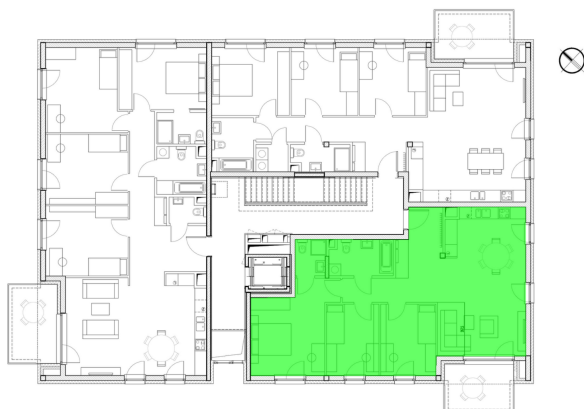

## Szumu Drzew i Kwiatu Paproci WM2 mieszkanie 7

<b>Numer:</b>	7
<b>Klatka:</b>	1
<b>Piętro:</b>	Piętro II
<b>Metraż:</b>	88,35 m <sup>2</sup>
<b>Pokoje:</b>	4
<b>Cena brutto / m<sup>2</sup>:</b>	25 500 zł
<b>Cena brutto:</b>	2 252 925 zł

Dane zawarte w powyższej karcie mieszkania są wyłącznie informacją handlową i nie stanowią oferty w rozumieniu Kodeksu Cywilnego. Karta została sporządzona w oparciu o projekt budowlany, mogą wystąpić niewielkie różnice w powierzchniach związane z koordynacją branżową. Powierzchnie podano z uwzględnieniem wypraw tynkarskich i wykończeń. Przedstawiona aranżacja mieszkania ma charakter poglądowy.