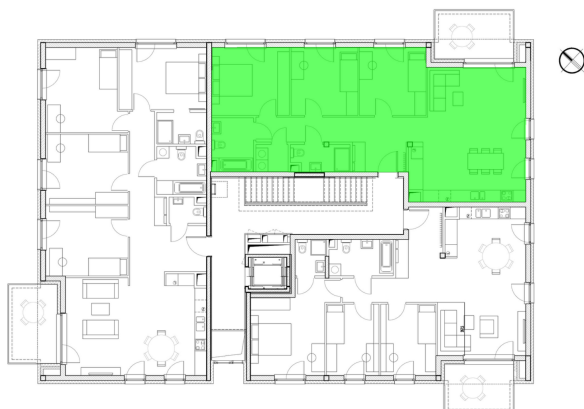

Szumu Drzew i Kwiatu Paproci WM2 mieszkanie 8

Numer:	8
Klatka:	1
Piętro:	Piętro II
Metraż:	96,72 m ²
Pokoje:	4
Cena brutto / m²:	25 000 zł
Cena brutto:	2 418 000 zł

Dane zawarte w powyższej karcie mieszkania są wyłącznie informacją handlową i nie stanowią oferty w rozumieniu Kodeksu Cywilnego. Karta została sporządzona w oparciu o projekt budowlany, mogą wystąpić niewielkie różnice w powierzchniach związane z koordynacją branżową. Powierzchnie podano z uwzględnieniem wypraw tynkarskich i wykończeń. Przedstawiona aranżacja mieszkania ma charakter poglądowy.