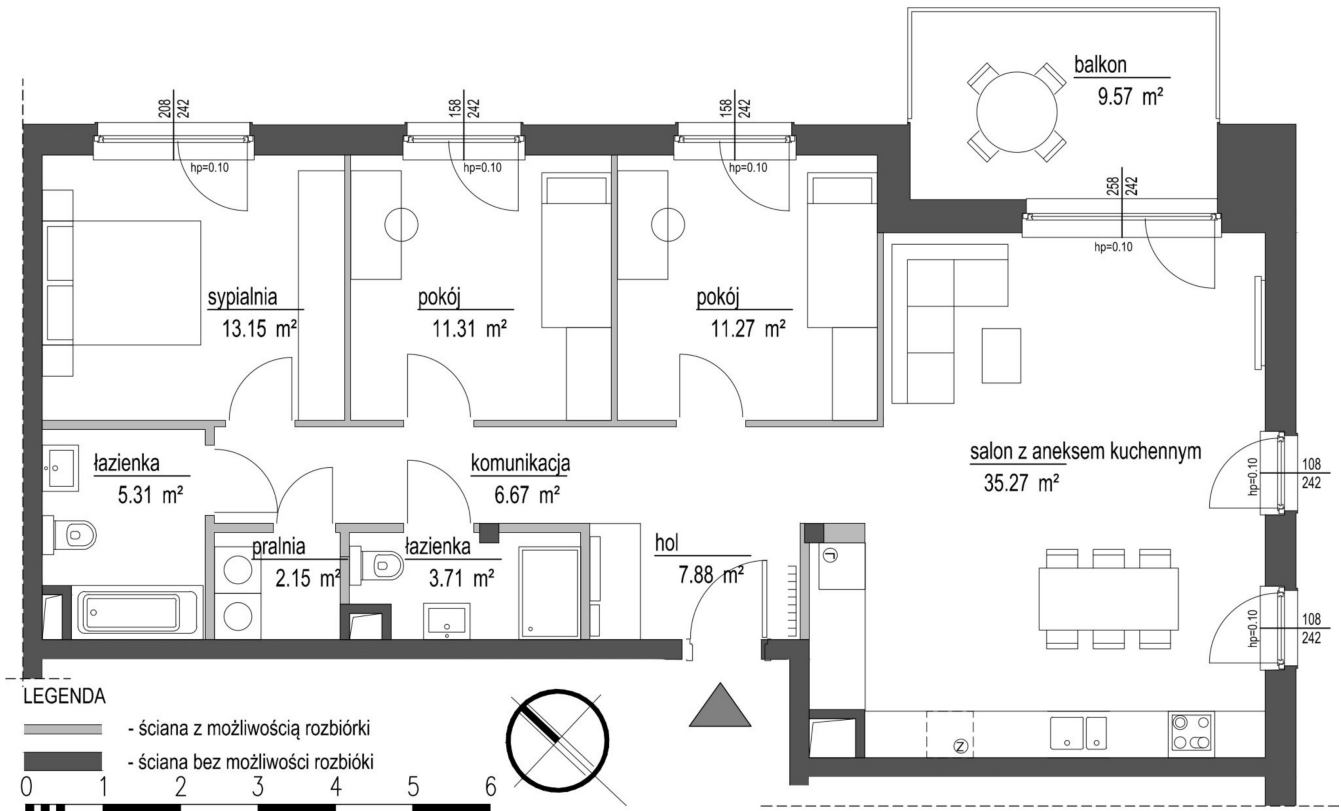

Szumu Drzew i Kwiatu Paproci WM2 mieszkanie 8

Numer:	8
Klatka:	1
Piętro:	Piętro II
Metraż:	96,72 m ²
Pokoje:	4
Cena brutto / m²:	25 000 zł
Cena brutto:	2 418 000 zł

Dane zawarte w powyższej karcie mieszkania są wyłącznie informacją handlową i nie stanowią oferty w rozumieniu Kodeksu Cywilnego. Karta została sporządzona w oparciu o projekt budowlany, mogą wystąpić niewielkie różnice w powierzchniach związane z koordynacją branżową. Powierzchnie podano z uwzględnieniem wypraw tynkarskich i wykończeń. Przedstawiona aranżacja mieszkania ma charakter poglądowy.