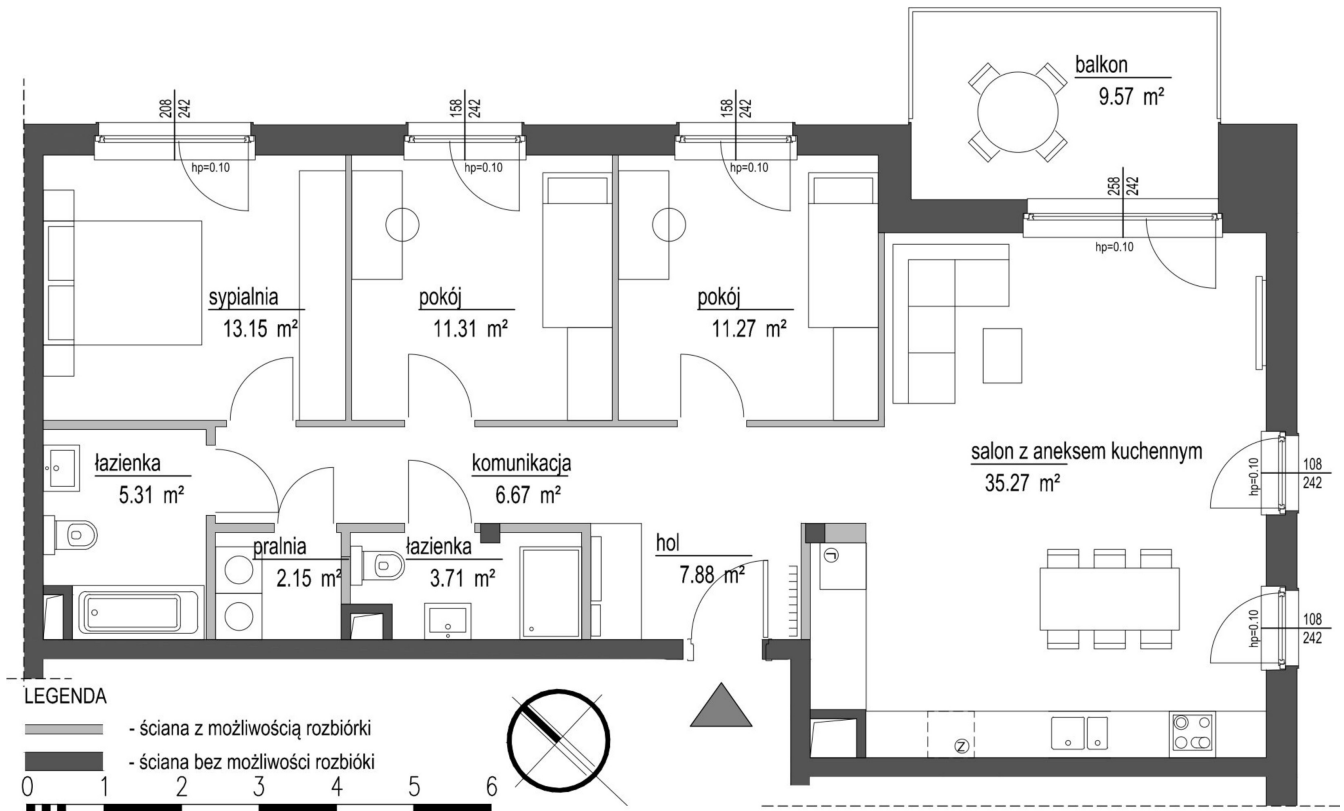

Szumu Drzew i Kwiatu Paproci WM2 mieszkanie 8

Numer:	8
Klatka:	1
Piętro:	Piętro II
Metraż:	96,72 m ²
Pokoje:	4
Cena brutto / m²:	25 000 zł
Cena brutto:	2 418 000 zł

Dane zawarte w powyższej karcie mieszkania są wyłącznie informacją handlową i nie stanowią oferty w rozumieniu Kodeksu Cywilnego. Karta została sporządzona w oparciu o projekt budowlany, mogą wystąpić niewielkie różnice w powierzchniach związane z koordynacją branżową. Powierzchnie podano z uwzględnieniem wypraw tynkarskich i wykończeń. Przedstawiona aranżacja mieszkania ma charakter poglądowy.