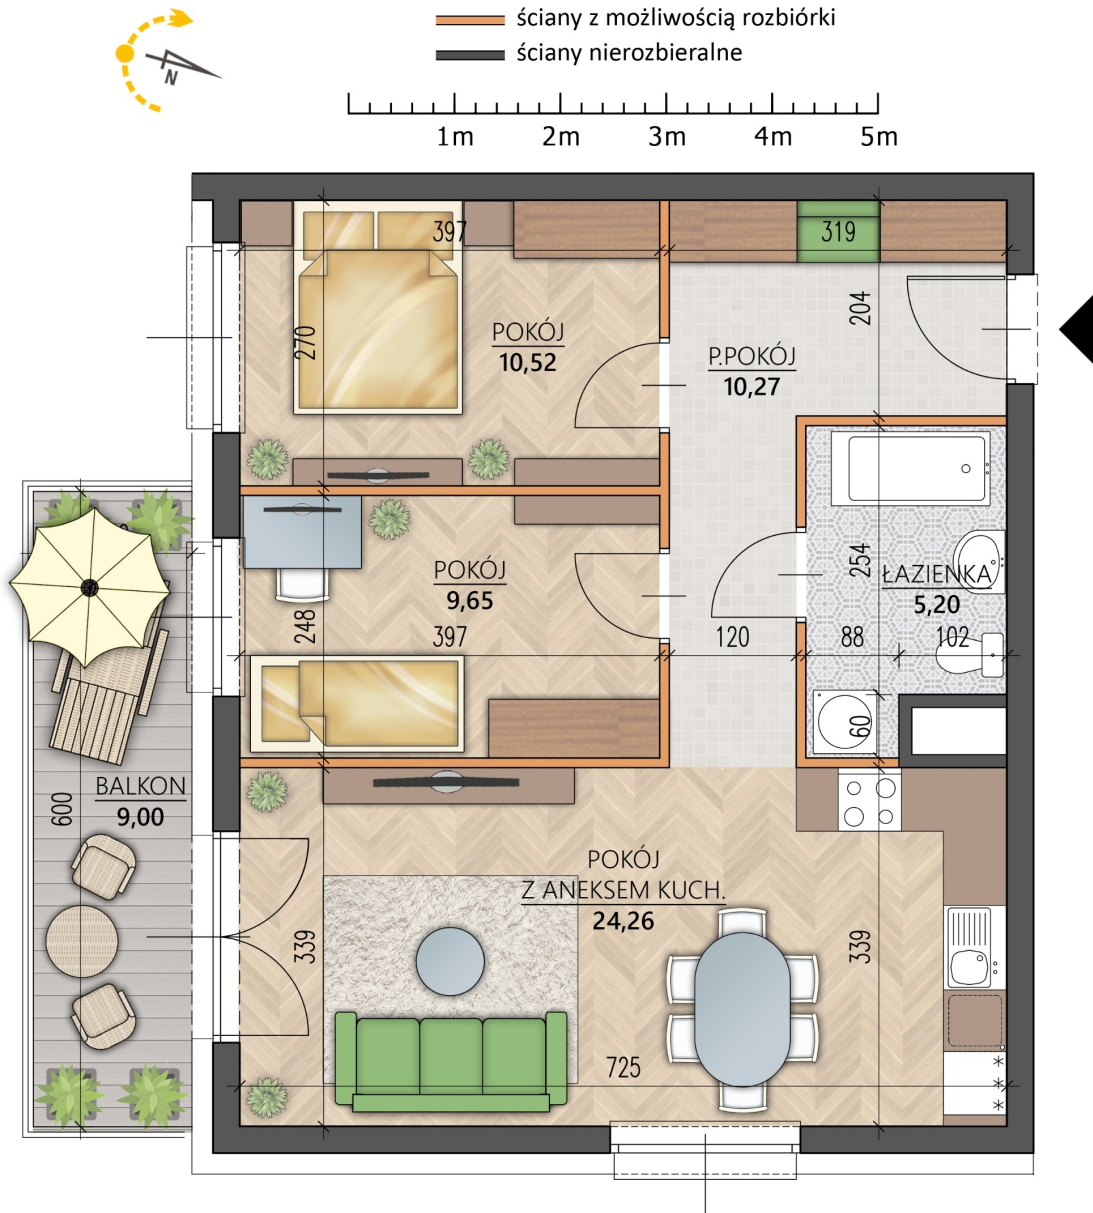

Al. Jana Pawła II 15 mieszkanie 23

Numer:	23
Klatka:	1
Piętro:	Piętro IV
Metraż:	59,90 m ²
Pokoje:	3
Cena brutto / m ² :	10 500 zł
Cena brutto:	628 950 zł
Dodatkowo:	Balkon ok.: 9,00 m ²