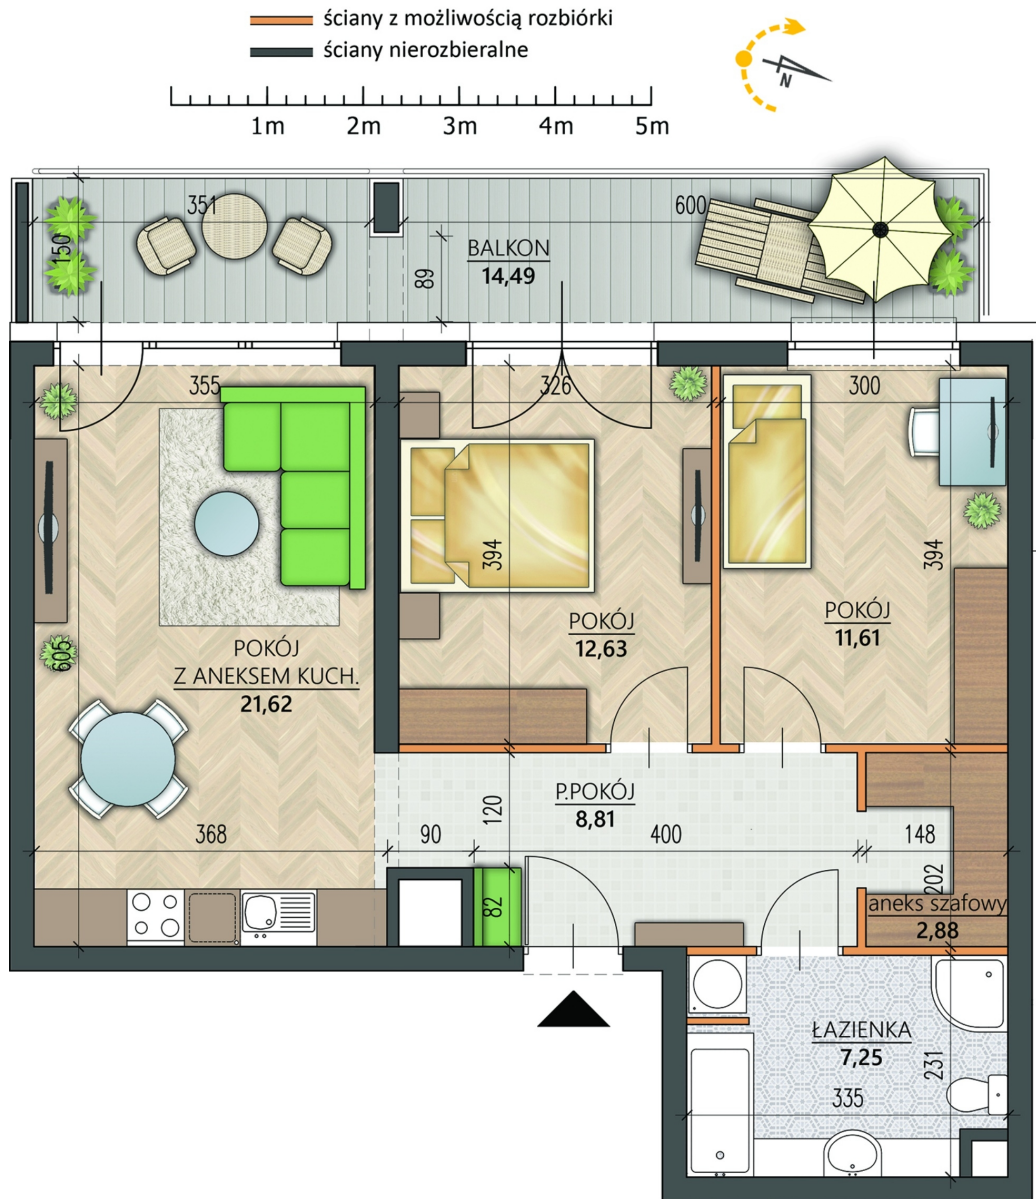

Al. Jana Pawła II 15 mieszkanie 32

Numer:	32
Klatka:	1
Piętro:	Piętro VI
Metraż:	64,80 m ²
Pokoje:	3
Cena brutto / m ² :	10 100 zł
Cena brutto:	654 480 zł
Dodatkowo:	Balkon ok.: 14,49 m ²