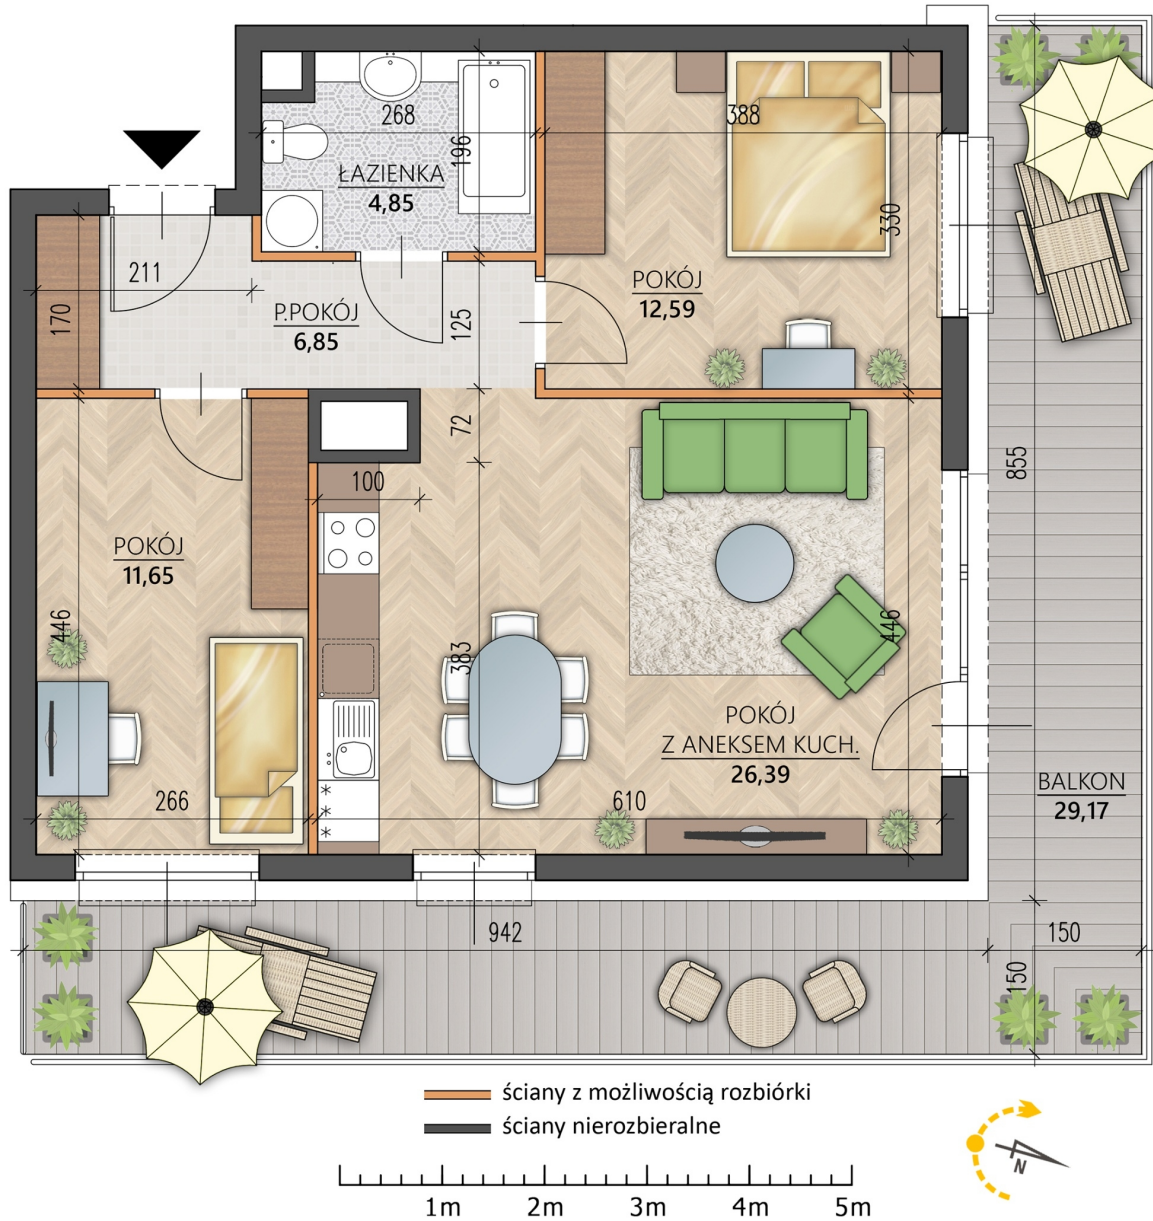

Al. Jana Pawła II 15 mieszkanie 36

Numer:	36
Klatka:	2
Piętro:	Piętro I
Metraż:	62,33 m ²
Pokoje:	3
Cena brutto / m ² :	9 300 zł
Cena brutto:	579 669 zł
Dodatkowo:	Balkon ok.: 29,17 m ²