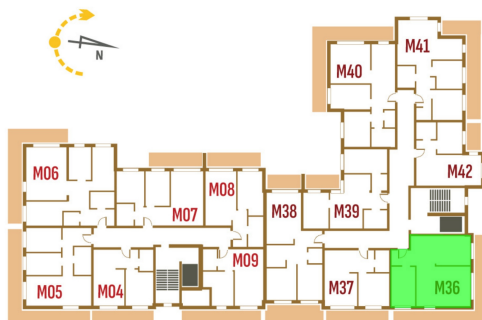

Al. Jana Pawła II 15 mieszkanie 36

Numer:	36
Klatka:	2
Piętro:	Piętro I
Metraż:	62,33 m ²
Pokoje:	3
Cena brutto / m ² :	9 300 zł
Cena brutto:	579 669 zł
Dodatkowo:	Balkon ok.: 29,17 m ²