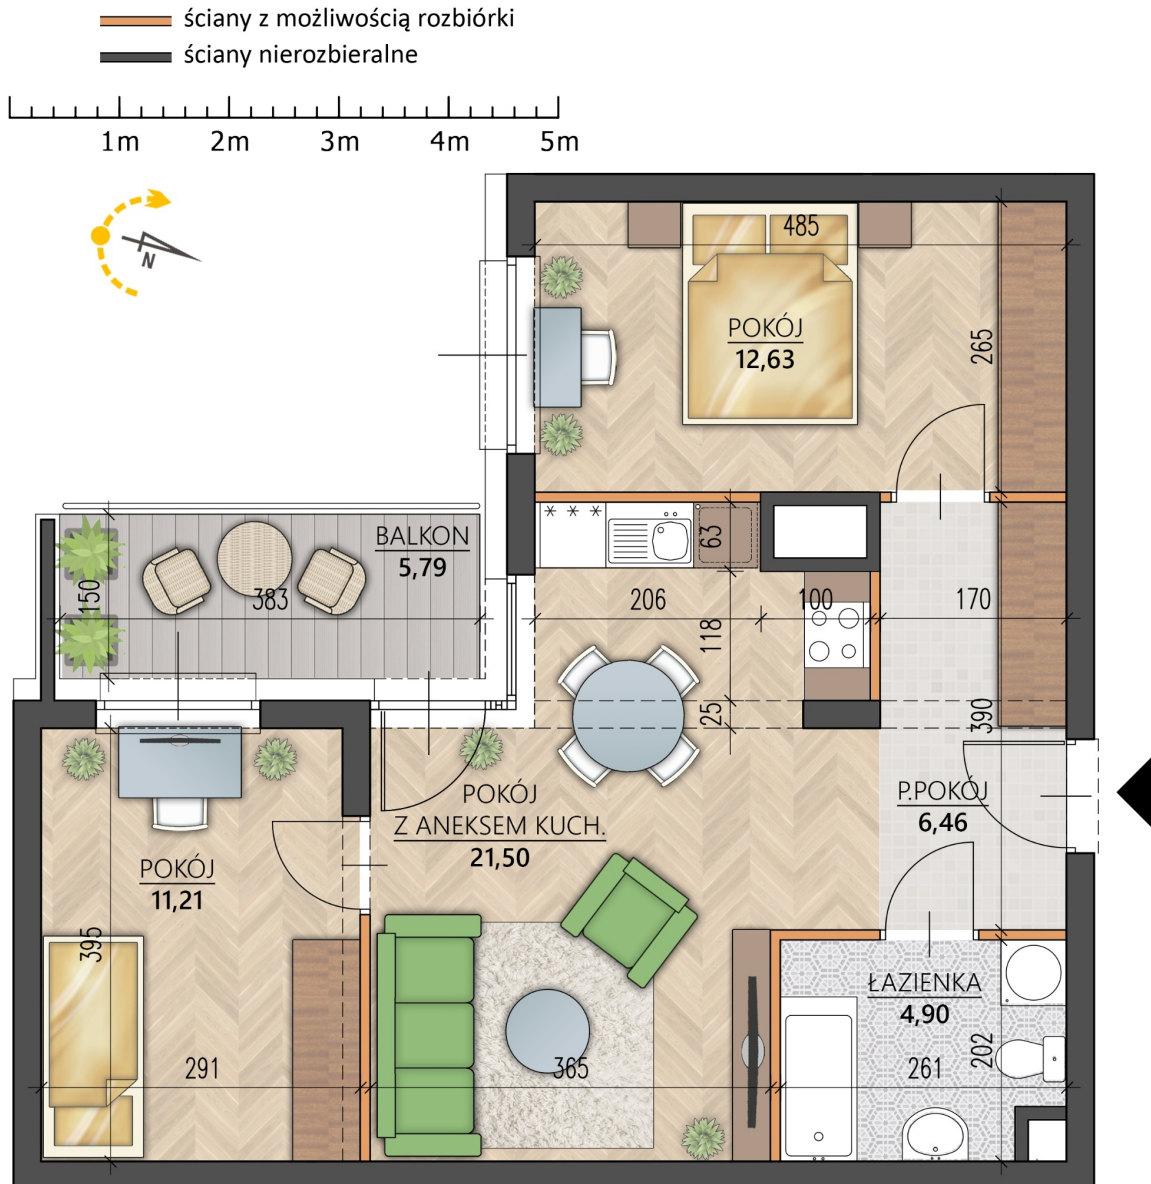

Al. Jana Pawła II 15 mieszkanie 46

Numer:	46
Klatka:	2
Piętro:	Piętro II
Metraż:	56,70 m ²
Pokoje:	3
Cena brutto / m ² :	9 500 zł
Cena brutto:	538 650 zł
Dodatkowo:	Balkon ok.: 5,70 m ²