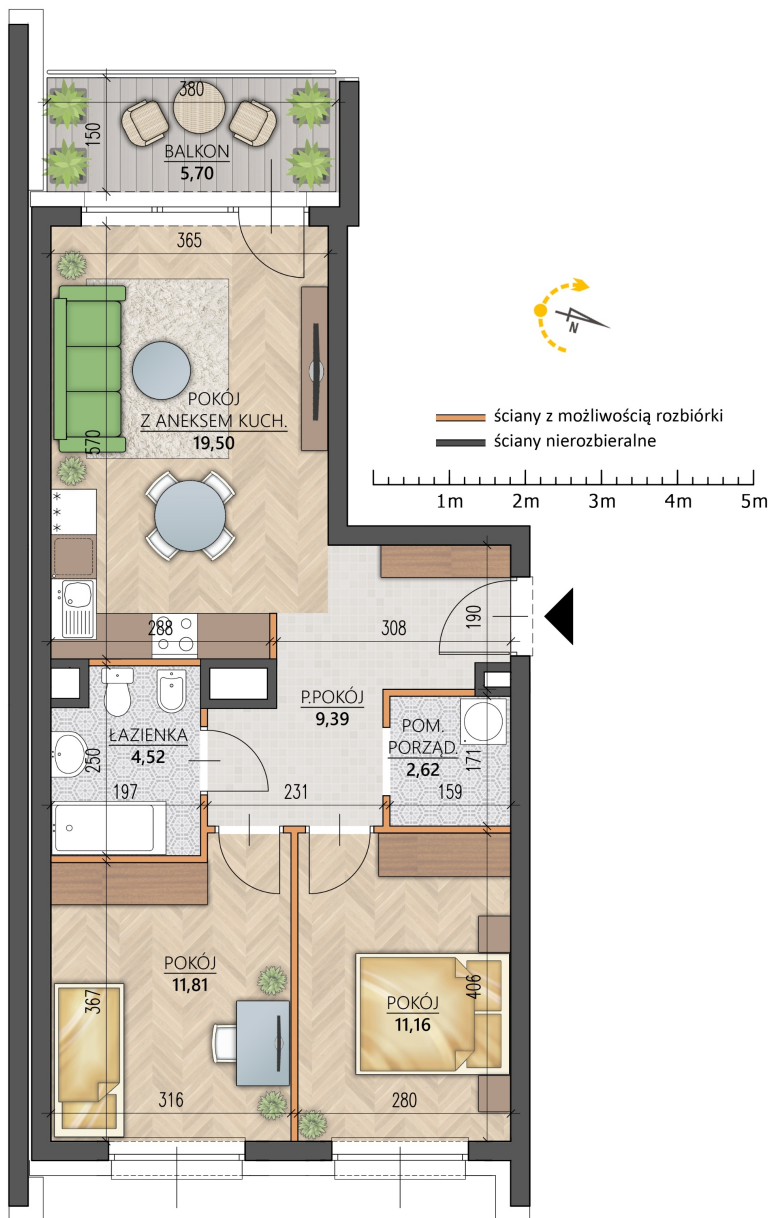

## Al. Jana Pawła II 15 mieszkanie 66

Numer:	66
Klatka:	2
Piętro:	Piętro V
Metraż:	59,00 m <sup>2</sup>
Pokoje:	3
Cena brutto / m <sup>2</sup> :	9 900 zł
Cena brutto:	584 100 zł
Dodatkowo:	Balkon ok.: 5,70 m <sup>2</sup>