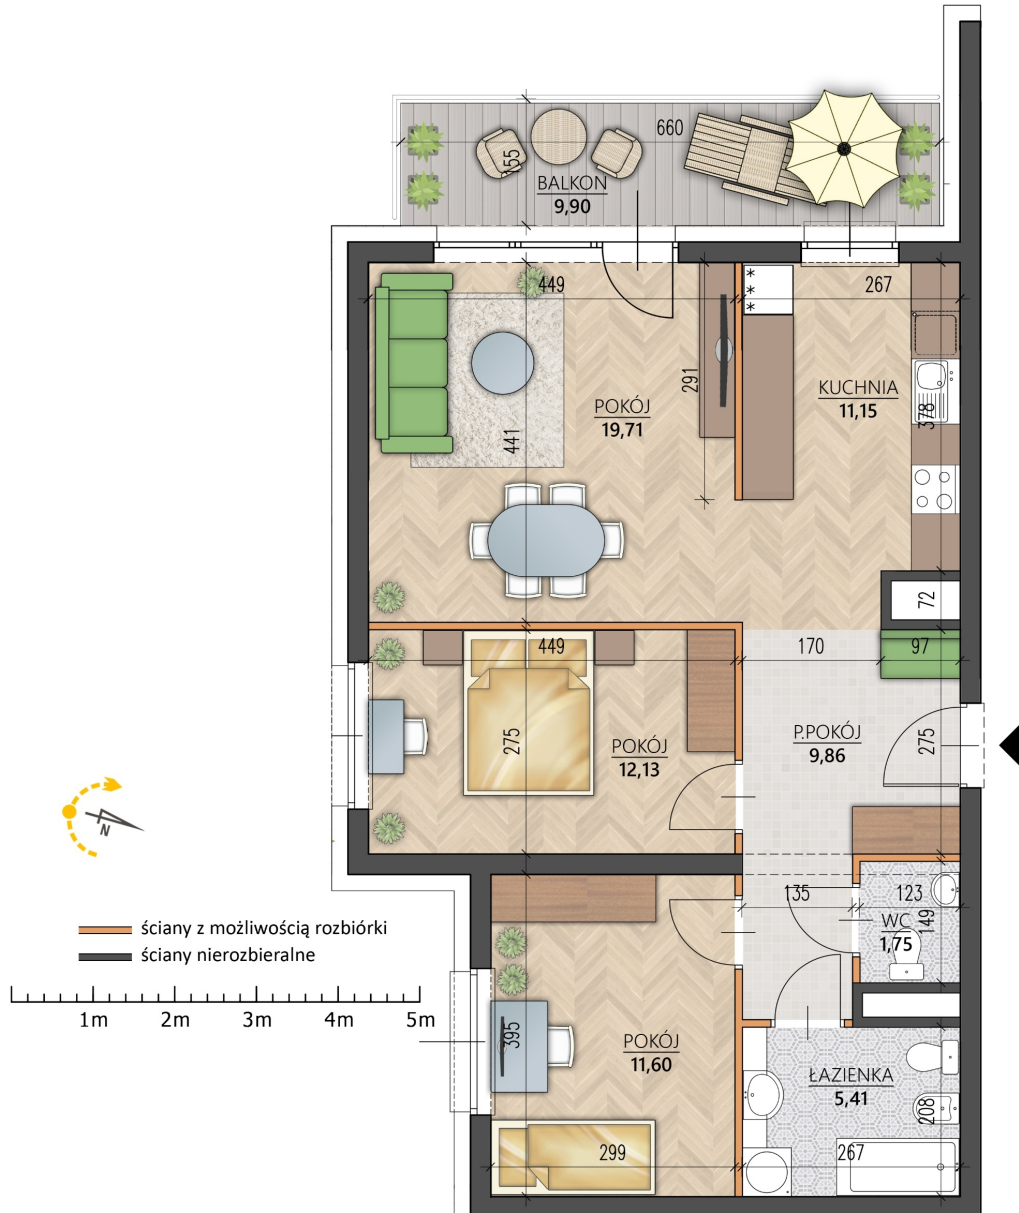

Al. Jana Pawła II 15 mieszkanie 68

Numer:	68
Klatka:	2
Piętro:	Piętro V
Metraż:	71,61 m ²
Pokoje:	3
Cena brutto / m²:	9 900 zł
Cena brutto:	708 939 zł
Dodatkowo:	Balkon ok.: 9,90 m ²