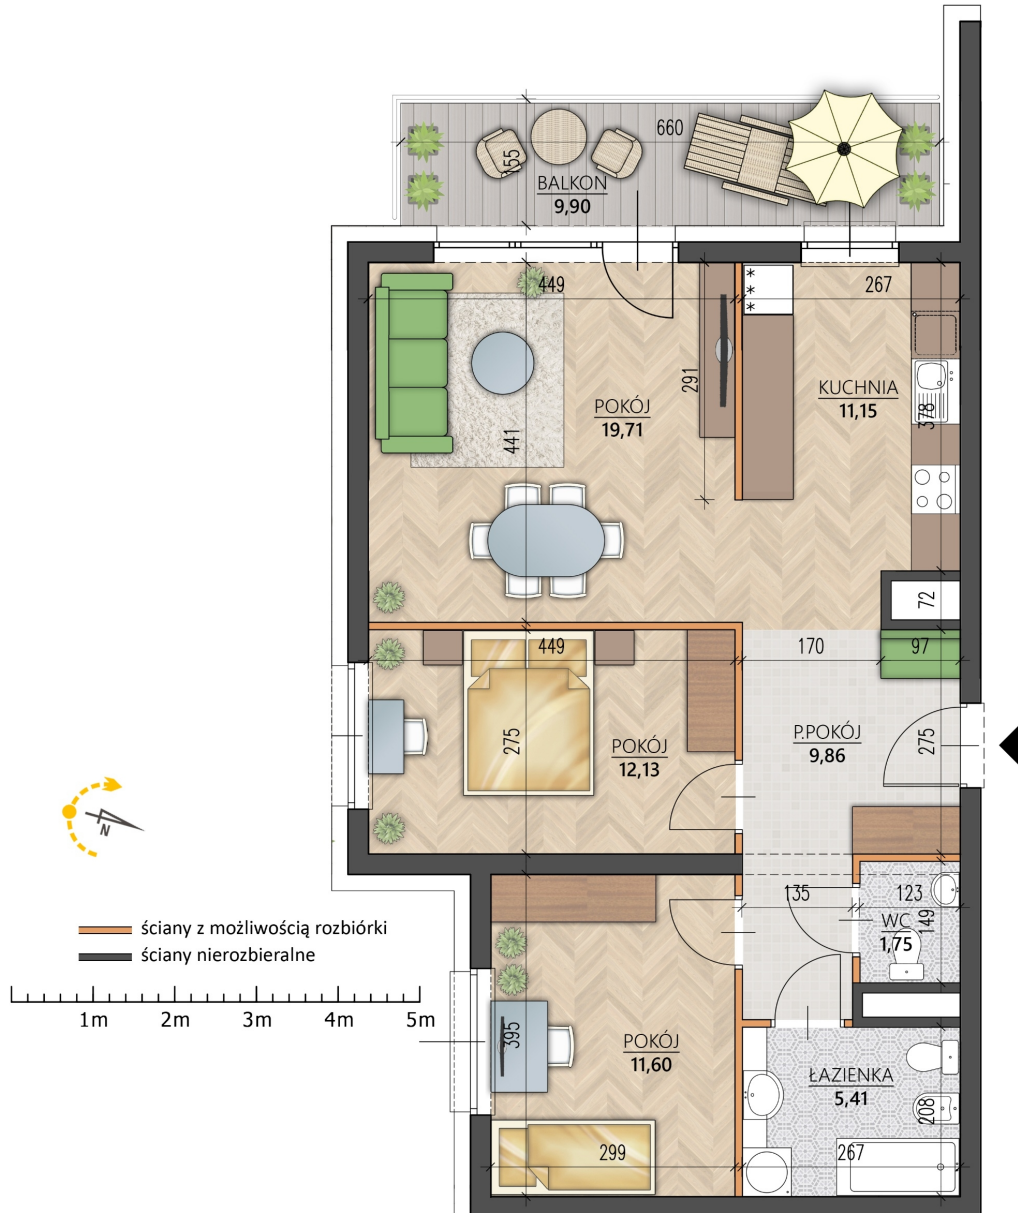

Al. Jana Pawła II 15 mieszkanie 68

Numer:	68
Klatka:	2
Piętro:	Piętro V
Metraż:	71,61 m ²
Pokoje:	3
Cena brutto / m ² :	9 900 zł
Cena brutto:	708 939 zł
Dodatkowo:	Balkon ok.: 9,90 m ²