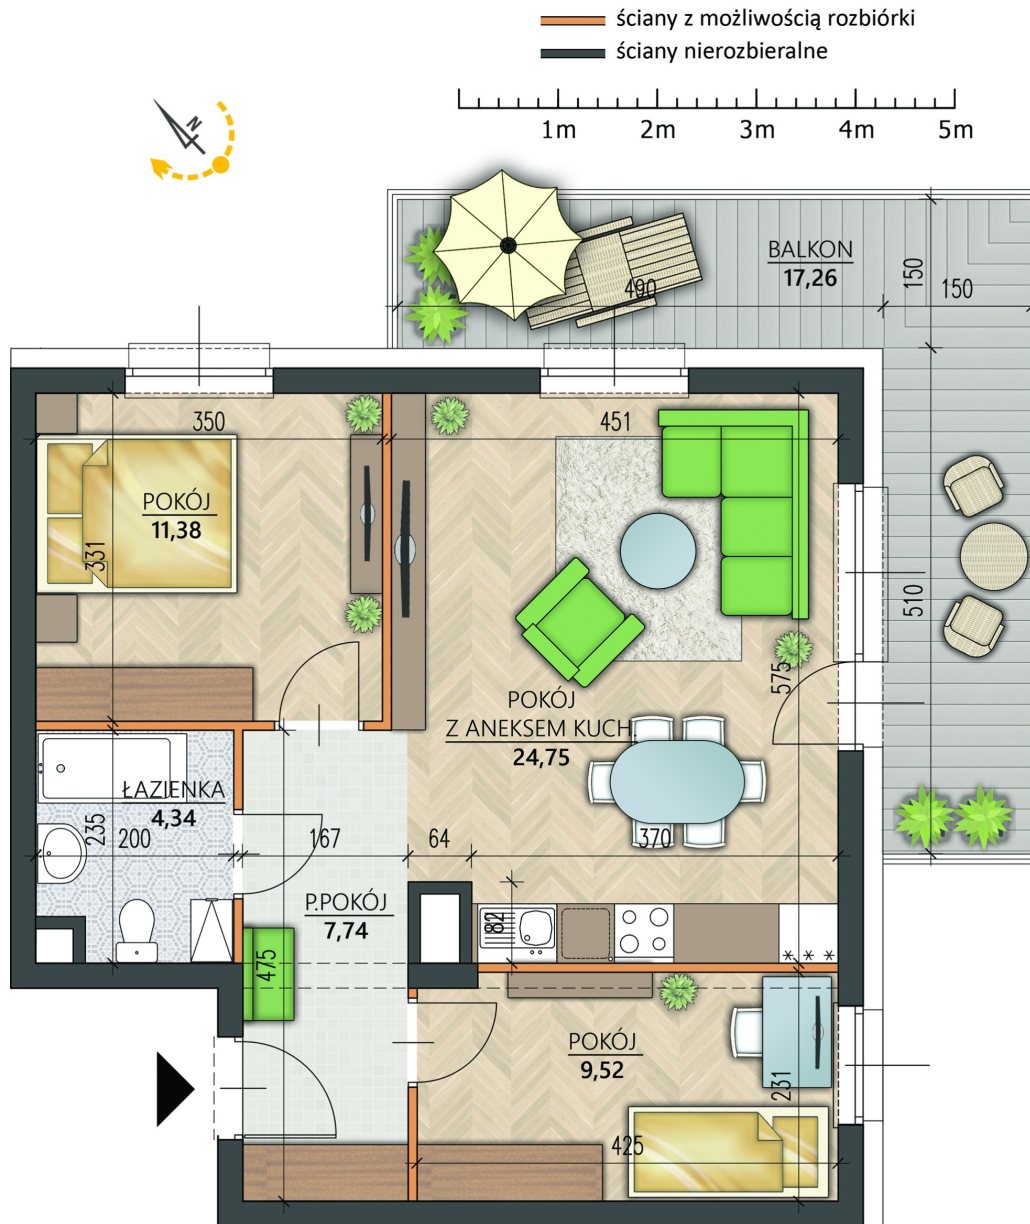

## Al. Jana Pawła II 16 mieszkanie 14

Numer:	14
Klatka:	1
Piętro:	Piętro II
Metraż:	57,73 m <sup>2</sup>
Pokoje:	3
Cena brutto / m <sup>2</sup> :	10 300 zł
Cena brutto:	594 619 zł
Dodatkowo:	Balkon ok.: 17,26 m <sup>2</sup>