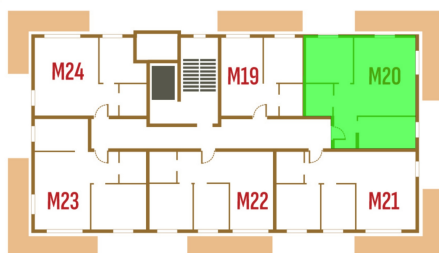

Al. Jana Pawła II 16 mieszkanie 20

Numer:	20
Klatka:	1
Piętro:	Piętro III
Metraż:	57,73 m ²
Pokoje:	3
Cena brutto / m ² :	10 400 zł
Cena brutto:	600 392 zł
Dodatkowo:	Balkon ok.: 17,26 m ²