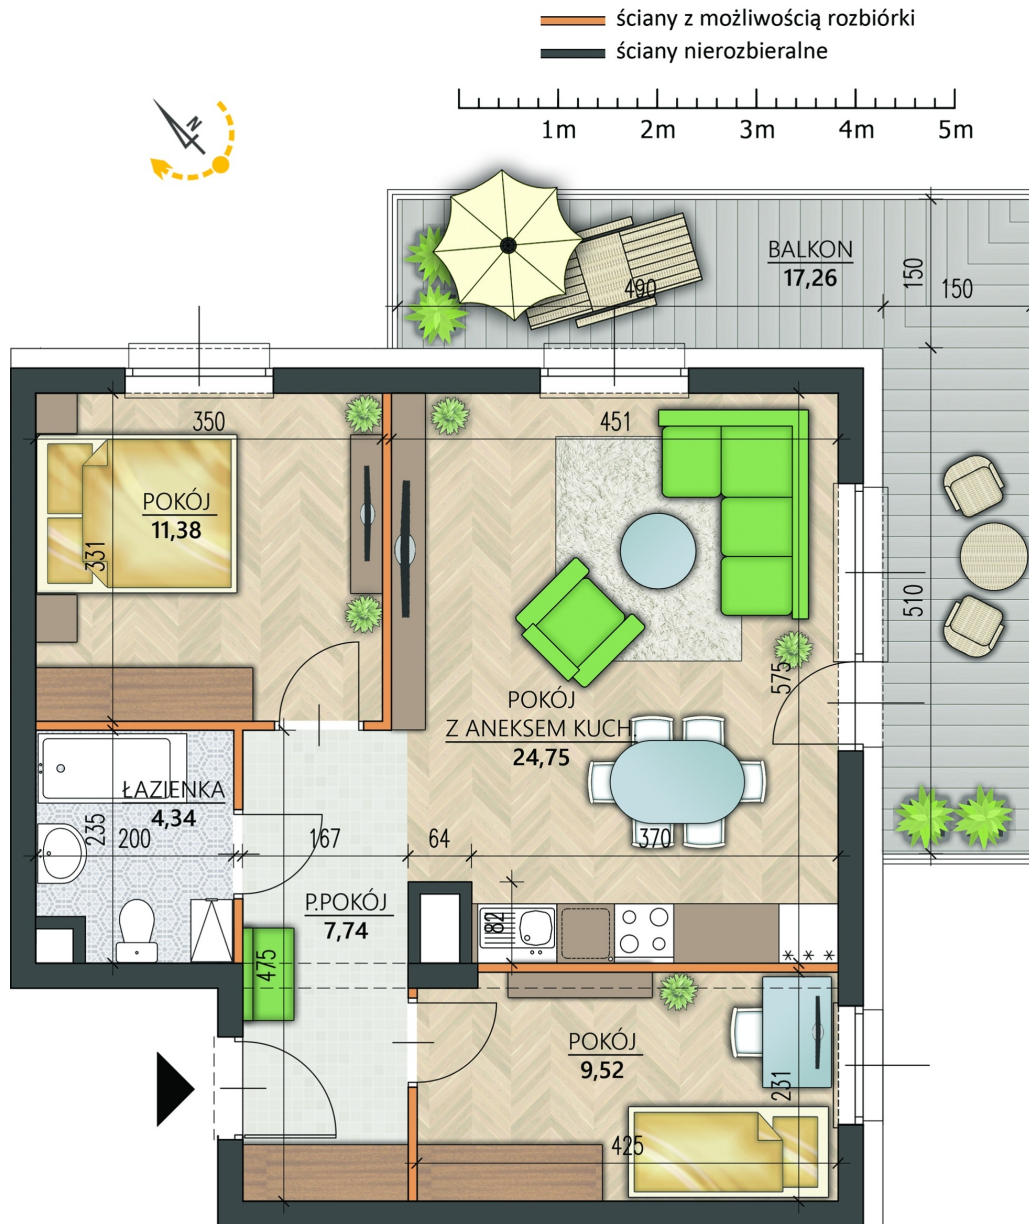

Al. Jana Pawła II 16 mieszkanie 20

Numer:	20
Klatka:	1
Piętro:	Piętro III
Metraż:	57,73 m ²
Pokoje:	3
Cena brutto / m ² :	10 400 zł
Cena brutto:	600 392 zł
Dodatkowo:	Balkon ok.: 17,26 m ²