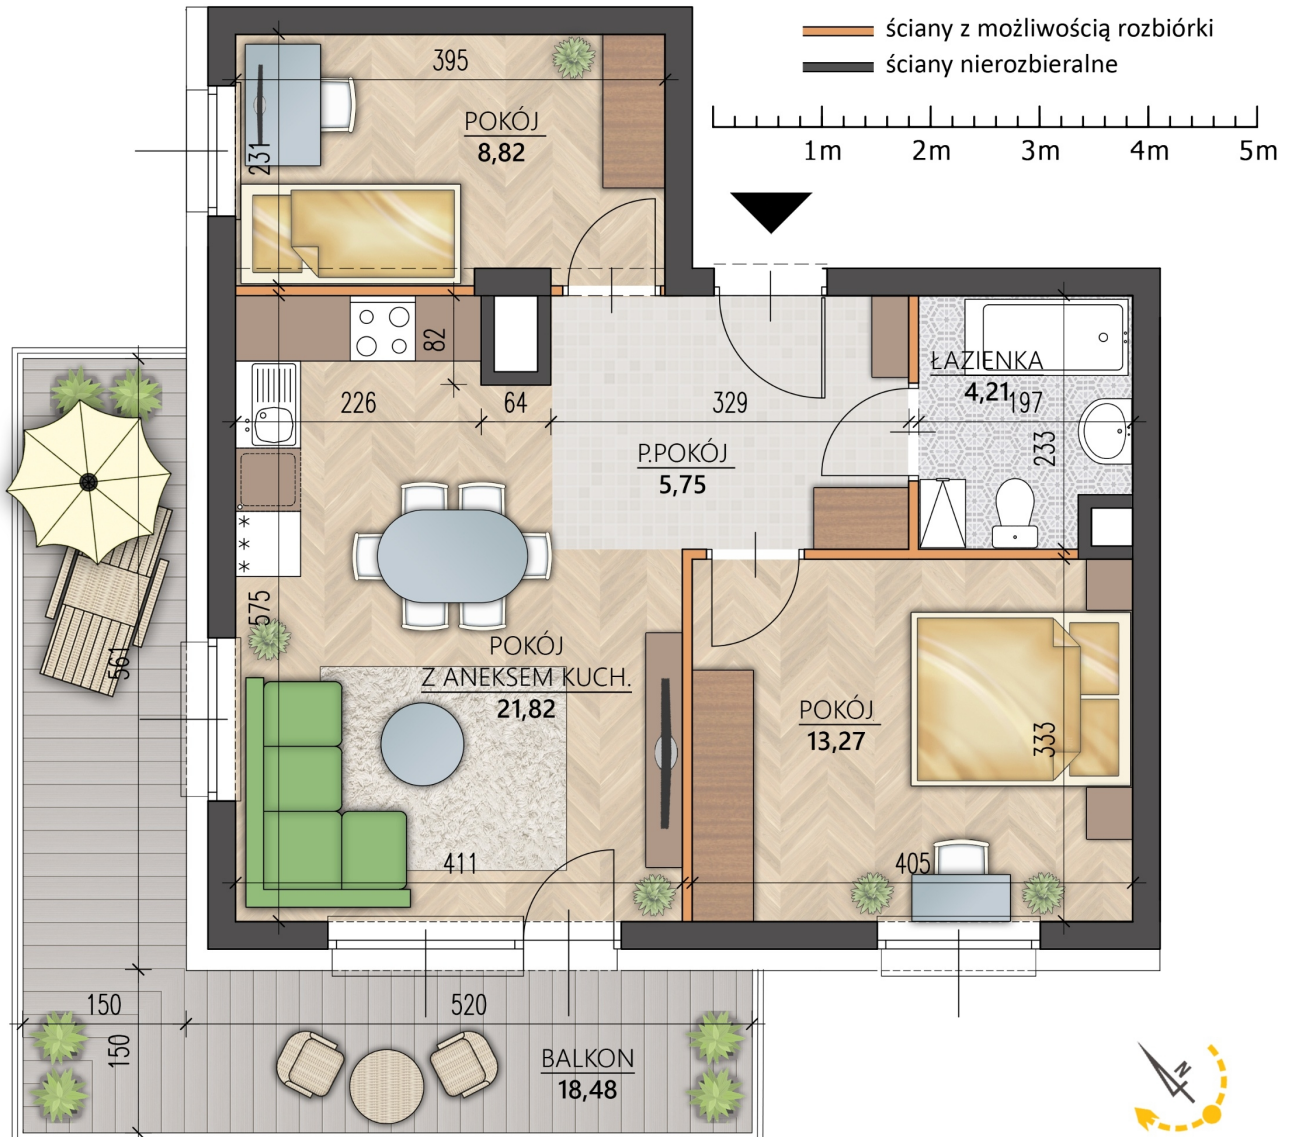

Al. Jana Pawła II 16 mieszkanie 23

Numer:	23
Klatka:	1
Piętro:	Piętro III
Metraż:	53,87 m ²
Pokoje:	3
Cena brutto / m ² :	11 300 zł
Cena brutto:	608 731 zł
Dodatkowo:	Balkon ok.: 18,48 m ²