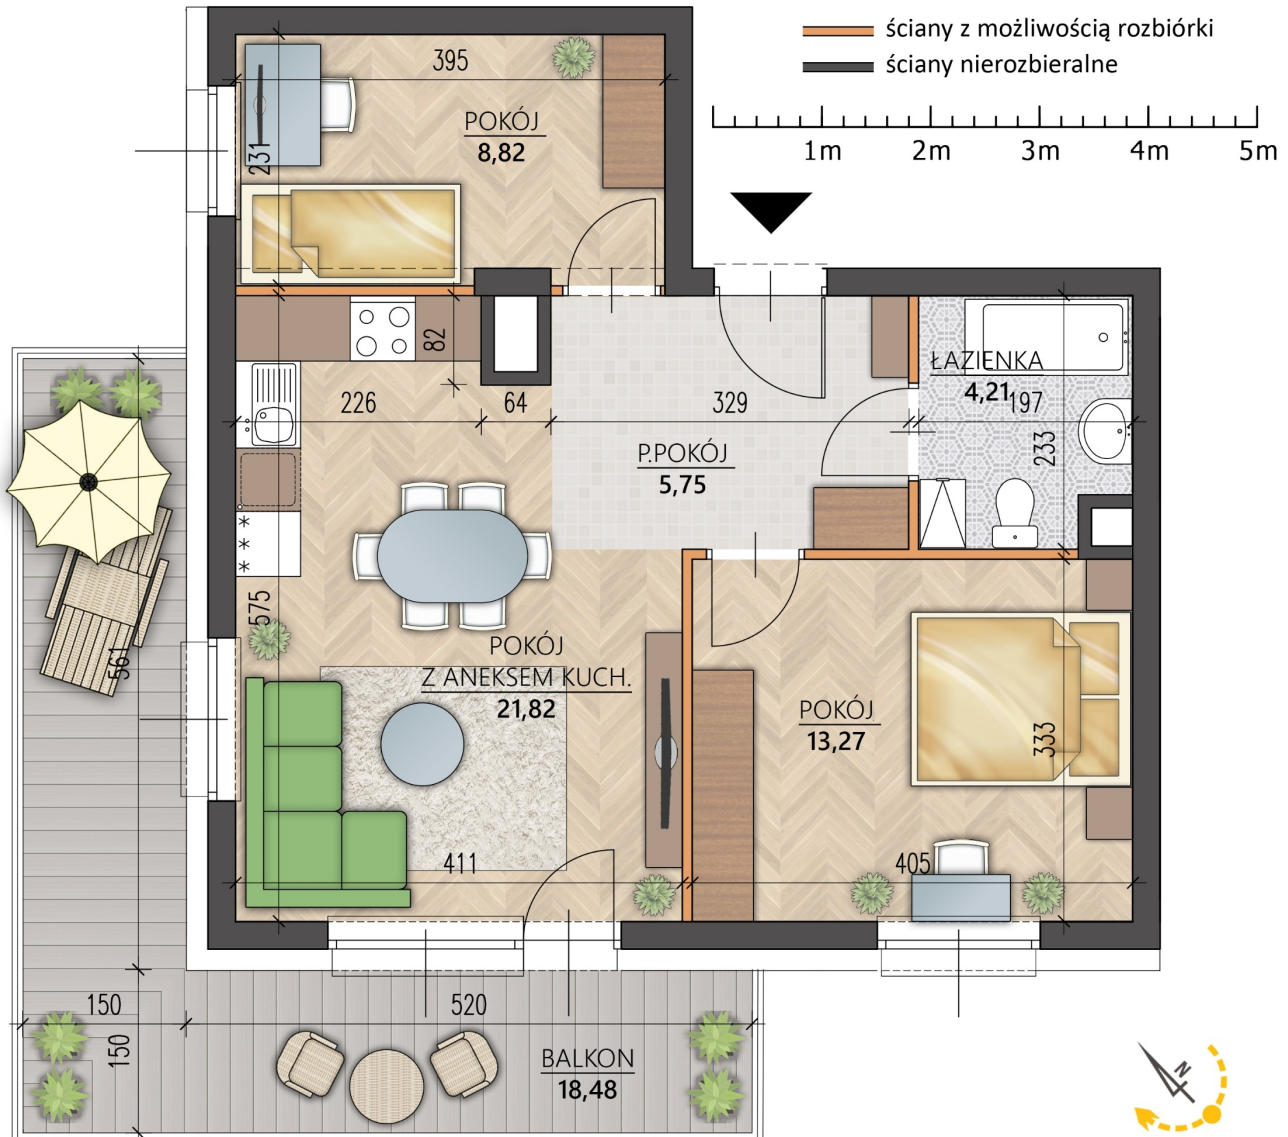

## Al. Jana Pawła II 16 mieszkanie 23

Numer:	23
Klatka:	1
Piętro:	Piętro III
Metraż:	53,87 m <sup>2</sup>
Pokoje:	3
Cena brutto / m <sup>2</sup> :	11 300 zł
Cena brutto:	608 731 zł
Dodatkowo:	Balkon ok.: 18,48 m <sup>2</sup>