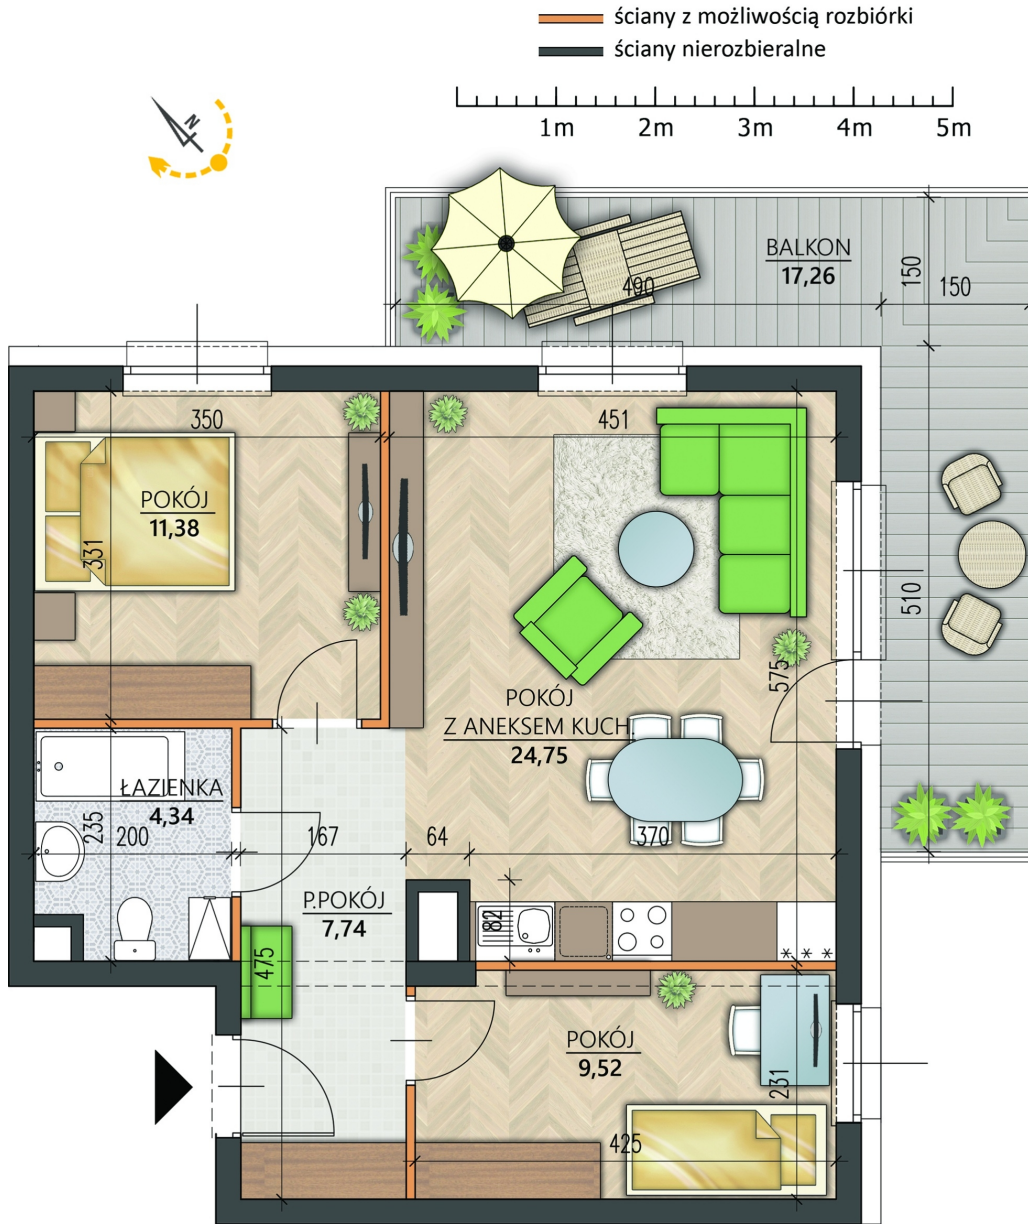

## Al. Jana Pawła II 16 mieszkanie 26

Numer:	26
Klatka:	1
Piętro:	Piętro IV
Metraż:	57,73 m <sup>2</sup>
Pokoje:	3
Cena brutto / m <sup>2</sup> :	10 500 zł
Cena brutto:	606 165 zł
Dodatkowo:	Balkon ok.: 17,26 m <sup>2</sup>