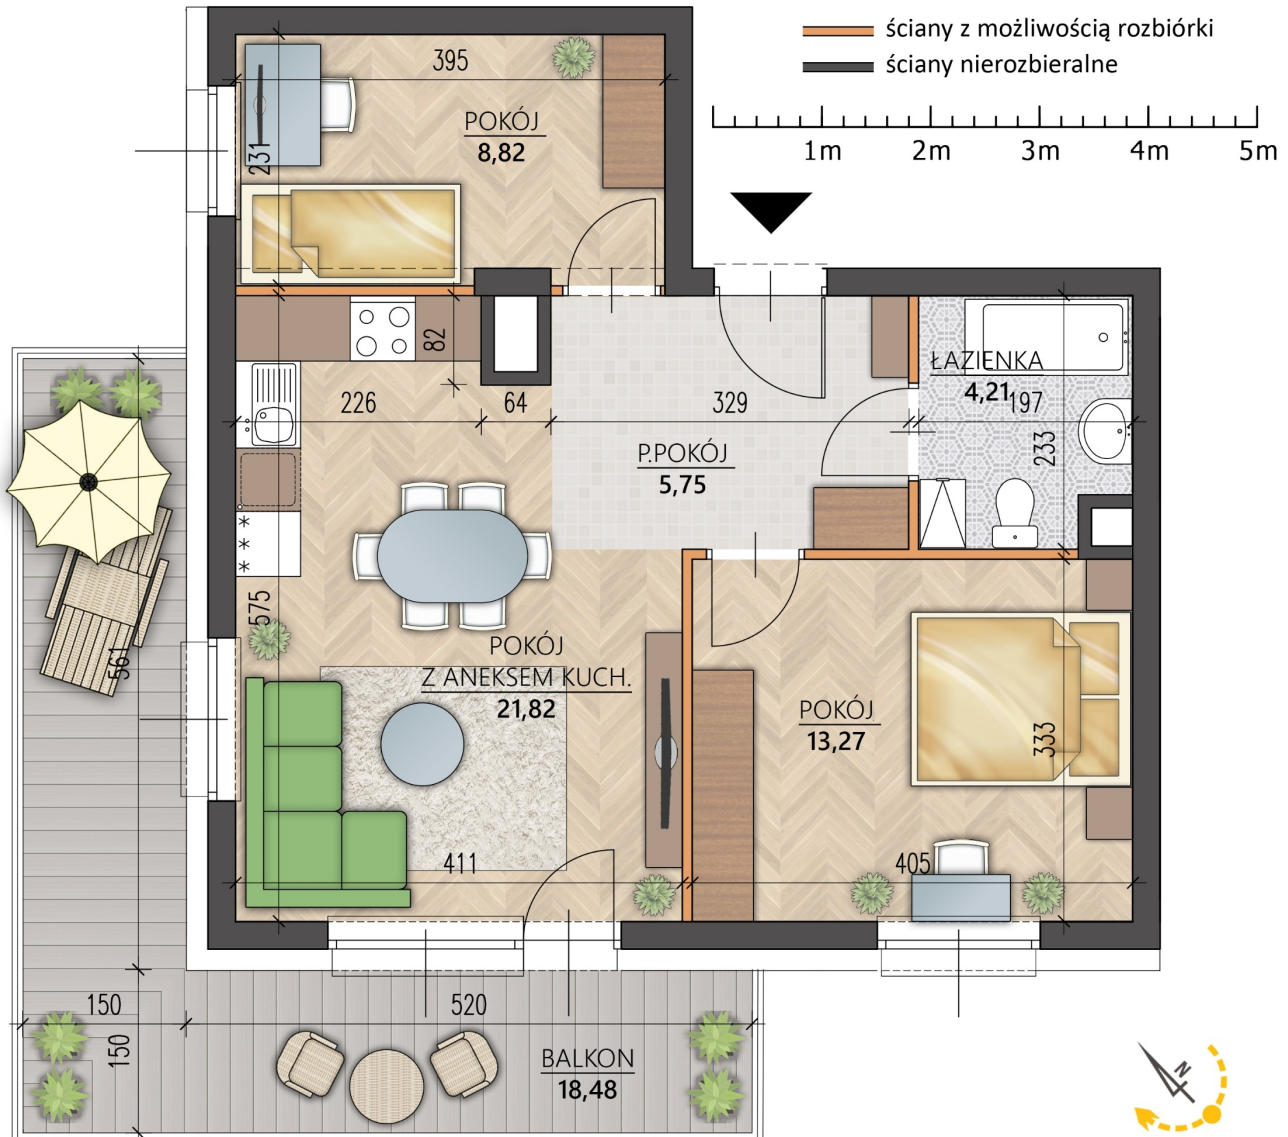

## Al. Jana Pawła II 16 mieszkanie 29

Numer:	29
Klatka:	1
Piętro:	Piętro IV
Metraż:	53,87 m <sup>2</sup>
Pokoje:	3
Cena brutto / m <sup>2</sup> :	11 400 zł
Cena brutto:	614 118 zł
Dodatkowo:	Balkon ok.: 18,48 m <sup>2</sup>