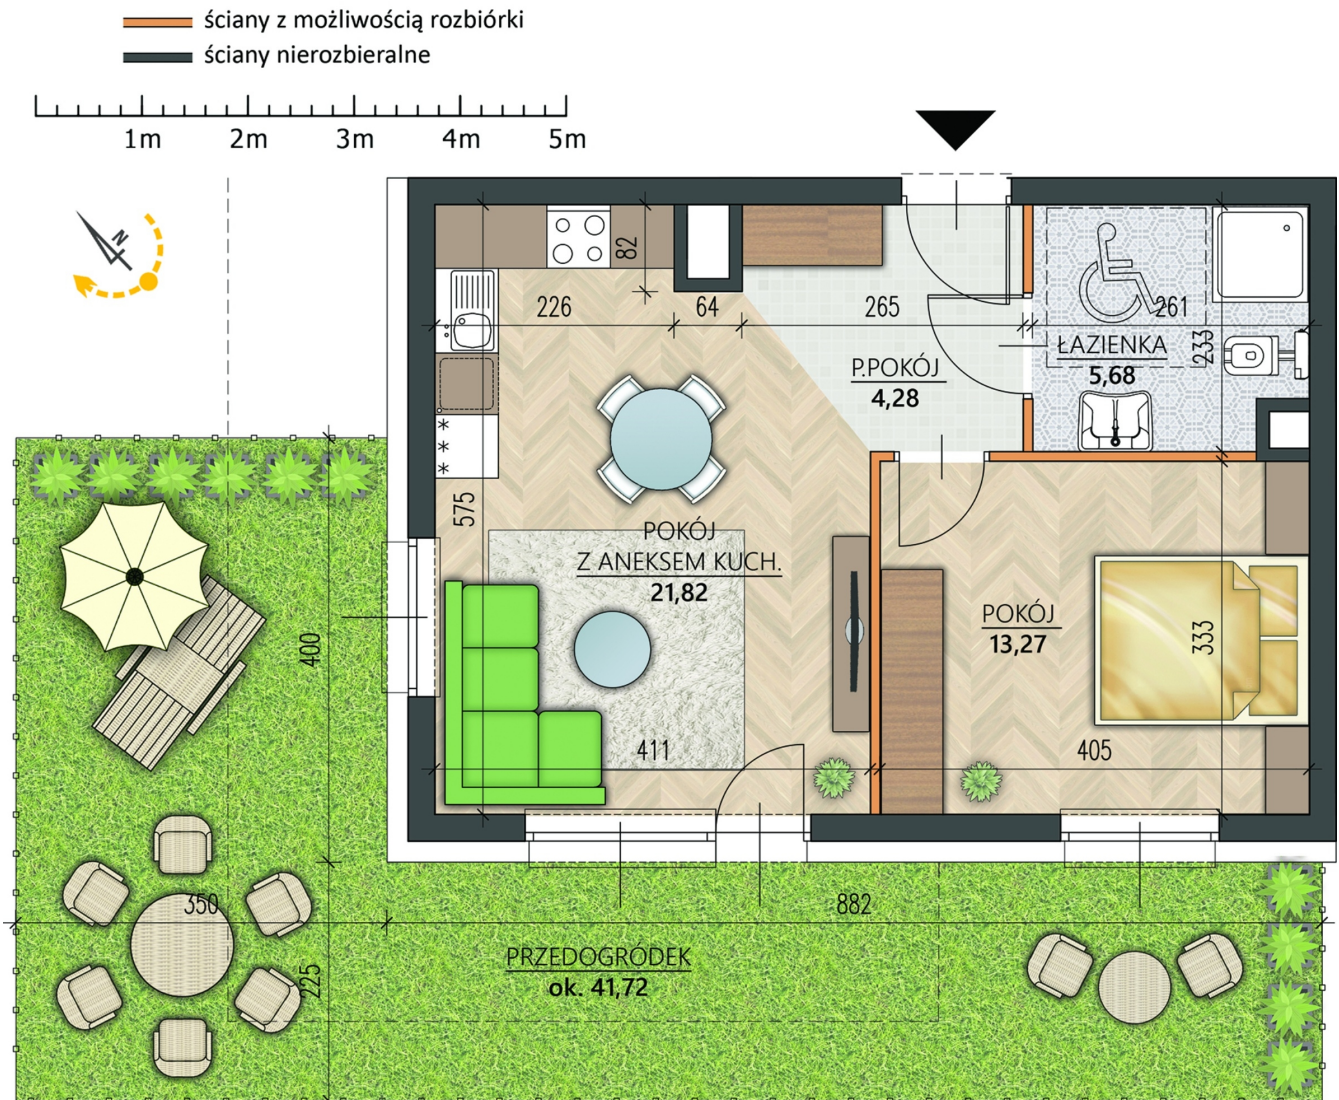

Al. Jana Pawła II 16 mieszkanie 6

Numer:	6
Klatka:	1
Piętro:	Parter
Metraż:	45,05 m ²
Pokoje:	2
Cena brutto / m ² :	11 000 zł
Cena brutto:	495 550 zł
Dodatkowo:	Ogródek ok.: 41,72 m ²